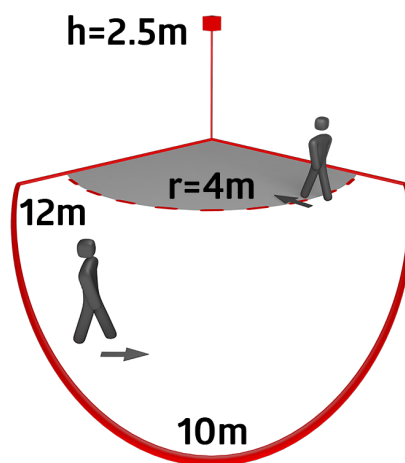

## Technische gegevens

Spanning:	110 – 240 V AC 50 / 60 Hz
Afmetingen:	90 x 67 x 82 mm
Typisch verbruik:	ca. 0.4 W
Detectiebereik:	horizontaal 140° (Plafondmontage)
Reikwijdte:	max. 12 m dwars max. 4 m frontaal
Detectiezone voor dwars langs de melder lopen:	170 m <sup>2</sup> / 2.5 m Montagehoogte
Montagehoogte min./max./aanbevolen:	2 m / 3 m / 2.5 m
Beschermingsgraad/-klasse:	IP44 / Klasse II
Omgevingstemperatuur:	-25 °C tot +50 °C
Behuizing:	polycarbonaat, UV-bestendig
Kleur:	zwart mat, overeenkomstig RAL9005

## Productinformatie

Bewegingsmelder met 140° detectiebereik

Beweegbare sensor kop

Eenvoudige montage door de steeksokkel

Detectiebereik kan met afdeklamellen worden verkleind