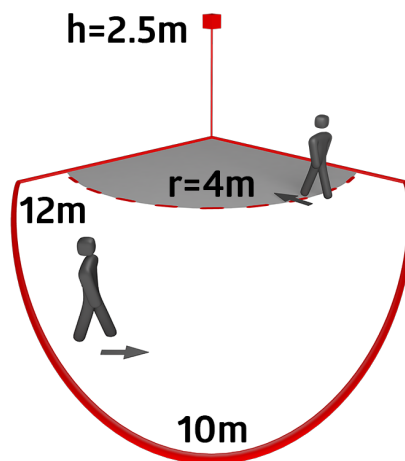

## Technische gegevens

Spanning:	110 – 240 V AC 50 / 60 Hz
Afmetingen:	90 x 67 x 82 mm
Typisch verbruik:	ca. 0.4 W
Detectiebereik:	horizontaal 140° (Plafondmontage)
Reikwijdte:	max. 12 m dwars max. 4 m frontaal
Detectiezone voor dwars langs de melder lopen:	170 m <sup>2</sup> / 2.5 m Montagehoogte
Montagehoogte min./max./aanbevolen:	2 m / 3 m / 2.5 m
Beschermingsgraad/-klasse:	IP44 / Klasse II
Omgevingstemperatuur:	-25 °C tot +50 °C
Behuizing:	polycarbonaat, UV-bestendig
Kleur:	zwart mat, overeenkomstig RAL9005

## Productinformatie

Bewegingsmelder met 140° detectiebereik

Beweegbare sensor kop

Eenvoudige montage door de steeksokkel

Detectiebereik kan met afdeklamellen worden verkleind