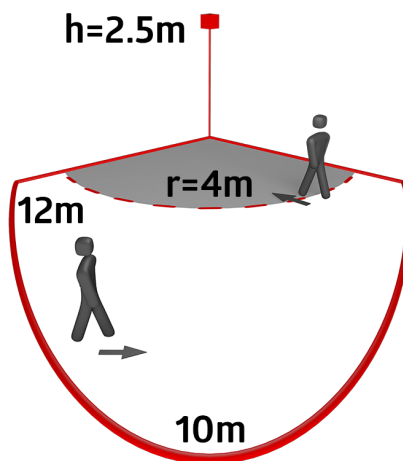

## Technische gegevens

Spanning:	110 – 240 V AC 50 / 60 Hz
Afmetingen:	90 x 67 x 82 mm
Typisch verbruik:	ca. 0.4 W
Detectiebereik:	horizontaal 140° (Plafondmontage)
Reikwijdte:	max. 12 m dwars max. 4 m frontaal
Detectiezone voor dwars langs de melder lopen:	170 m <sup>2</sup> / 2.5 m Montagehoogte
Montagehoogte min./max./aanbevolen:	2 m / 3 m / 2.5 m
Beschermingsgraad/-klasse:	IP44 / Klasse II
Omgevingstemperatuur:	-25 °C tot +50 °C
Behuizing:	polycarbonaat, UV-bestendig
Kleur:	wit mat, overeenkomstig RAL9010

## Productinformatie

Bewegingsmelder met 140° detectiebereik

Beweegbare sensor kop

Eenvoudige montage door de steeksokkel

Detectiebereik kan met afdeklamellen worden verkleind