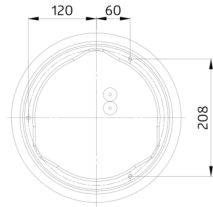

Omschrijving	Kleur	Art.nr.
L8-LEDN	wit	94456

Technische gegevens

Spanning:	230 V AC ±10% 50 / 60 Hz
Afmetingen:	Ø 300 x 110 mm Led printplaat vast gemonteerd Lichtkleur: 4000 K
Lichtstroom / intensiteit:	neutraal wit Lichtstroom LED: 1400 lm Lichtstroom lamp 1000 lm Peak: 312 cd
Lichtrendement:	83 lm/W
Fotobiologische veiligheid:	RG 0
Kleurweergave:	CRI 81.3 / TM30: 80.4
Nominale levensduur:	50000 h (L80/B10)
Typisch verbruik:	12 W / PF 0.94
Beschermingsgraad/-klasse:	IP40 / Klasse I
Slagvastheid:	IK02
Omgevingstemperatuur:	-20 °C tot +40 °C
Behuizing:	Behuizing met LED-print van gelakt plaatstaal, kunststoffen afdekking Optiek: PMMA-diffuser wit
Kleur:	wit

h (m)	Ø (m)	E (lx)
1.0	3.4	312
2.0	6.9	78
3.0	10.3	35
4.0	13.7	20
5.0	17.1	12