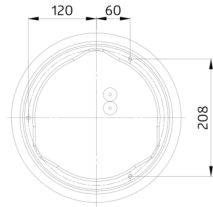

## Technische gegevens

Spanning:	230 V AC ±10% 50 / 60 Hz
Afmetingen:	Ø 300 x 110 mm Led printplaat vast gemonteerd Lichtkleur: 4000 K
Lichtstroom / intensiteit:	neutraal wit Lichtstroom LED: 1400 lm Lichtstroom lamp 1000 lm Peak: 312 cd
Lichtrendement:	83 lm/W
Fotobiologische veiligheid:	RG 0
Kleurweergave:	CRI 81.3 / TM30: 80.4
Nominale levensduur:	50000 h (L80/B10)
Typisch verbruik:	12 W / PF 0.94
Beschermingsgraad/-klasse:	IP40 / Klasse I
Slagvastheid:	IK02
Omgevingstemperatuur:	-20 °C tot +40 °C
Behuizing:	Behuizing met LED-print van gelakt plaatstaal, kunststoffen afdekking Optiek: PMMA-diffuser wit
Kleur:	wit

### Toepassingsvoorbeelden:

gangen, hallen, trappenhuisen, opslagruimten, kelders, toiletten

h (m)	Ø (m)	E (lx)
1.0	3.4	312
2.0	6.9	78
3.0	10.3	35
4.0	13.7	20
5.0	17.1	12