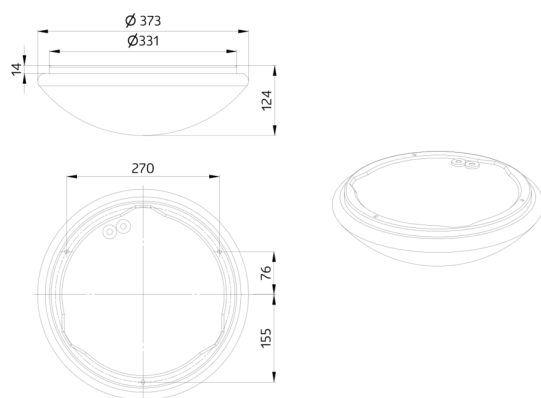

L11

94448 EAN: 4007529944484

- Spanning: 230 V AC $\pm 10\%$ 50 / 60 Hz
- Afmetingen: \varnothing 375 x 125 mm
- Lamp: max. 2 x 23 W met fitting E 27

Bestelgegevens

Omschrijving	Kleur	Art.nr.
L11	wit	94448

Technische gegevens

Spanning:	230 V AC ±10% 50 / 60 Hz
Afmetingen:	Ø 375 x 125 mm
Lamp:	max. 2 x 23 W met fitting E 27
Fotobiologische veiligheid:	RG 0
Beschermingsgraad/-klasse:	IP40 / Klasse I
Slagvastheid:	IK02
Omgevingstemperatuur:	-15 °C tot +30 °C
Behuizing:	Acrylglas
Kleur:	wit

h (m)	Ø (m)	E (lx)
1.0	3.9	317
2.0	7.9	79
3.0	11.8	35
4.0	15.7	20
5.0	19.6	13