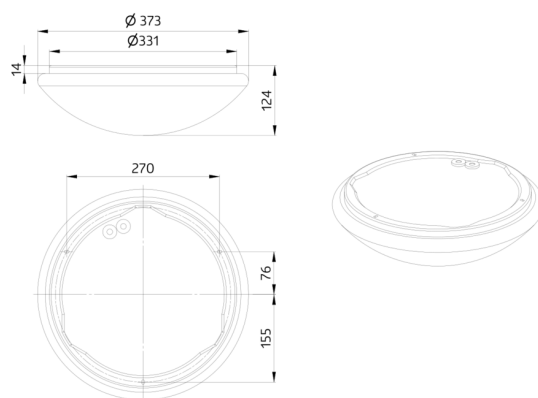

## Technische gegevens

Spanning:	230 V AC ±10% 50 / 60 Hz
Afmetingen:	Ø 375 x 125 mm
Lamp:	max. 2 x 23 W met fitting E 27
Fotobiologische veiligheid:	RG 0
Beschermingsgraad/-klasse:	IP40 / Klasse I
Slagvastheid:	IK02
Omgevingstemperatuur:	-15 °C tot +30 °C
Behuizing:	Acrylglas
Kleur:	wit

### **Toepassingsvoorbeelden:**

gangen, hallen, trappenhuizen, opslagruimten, kelders,  
toiletten

h (m)	Ø (m)	E (lx)
1.0	3.9	317
2.0	7.9	79
3.0	11.8	35
4.0	15.7	20
5.0	19.6	13