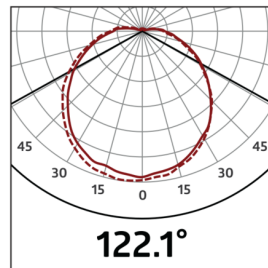

h (m)	Ø (m)	E (lx)
1.0	3.6	57
2.0	7.2	14
3.0	10.8	6
4.0	14.4	4
5.0	18.1	2