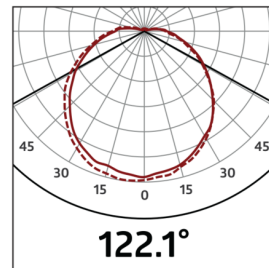

h (m)	Ø (m)	E (lx)
1.0	3.6	57
2.0	7.2	14
3.0	10.8	6
4.0	14.4	4
5.0	18.1	2