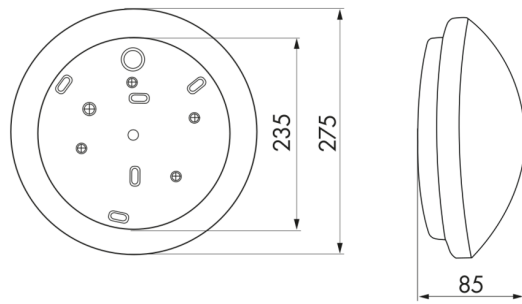

## Technische gegevens

Spanning:	230 V AC ±10% 50 / 60 Hz
Afmetingen:	Ø 275 x 85 mm
Lamp:	max. 23 W met fitting E 27
Fotobiologische veiligheid:	RG 0
Beschermingsgraad/-klasse:	IP40 / Klasse II
Omgevingstemperatuur:	-15 °C tot +30 °C
Behuizing:	Zijdemat glas
Kleur:	wit

### **Toepassingsvoorbeelden:**

gangen, hallen, trappenhuizen, opslagruimten, kelders,  
toiletten

h (m)	Ø (m)	E (lx)
1.0	3.6	57
2.0	7.2	14
3.0	10.8	6
4.0	14.4	4
5.0	18.1	2