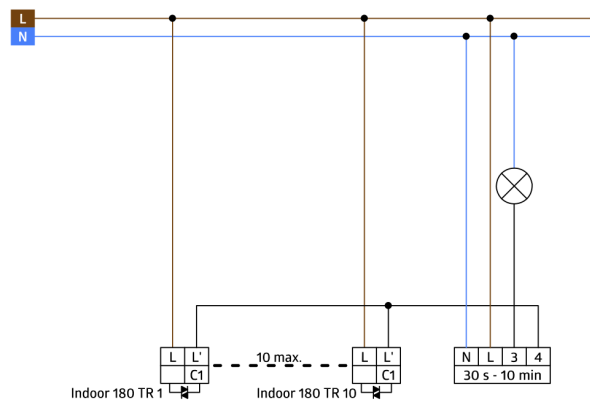

## Technische gegevens

Spanning:	110 – 240 V AC 50 / 60 Hz Werkspanning via de SCT1 elektronische tijdschakelaar
Afmetingen:	zonder afdekraam 70 x 70 x 61 mm
Typisch verbruik:	ca. 0.8 W
Detectiebereik:	horizontaal 180° (Plafondmontage)
Reikwijdte:	max. 10 m dwars max. 3 m frontaal
Detectiezone voor dwars langs de melder lopen:	150 m <sup>2</sup> / 1.1 m Montagehoogte
Montagehoogte min./max./aanbevolen:	1 m / 2.2 m / 1.1 m
Beschermingsgraad/-klasse:	IP20 / Klasse II
Slagvastheid:	IK05
Omgevingstemperatuur:	-25 °C tot +50 °C
Behuizing:	polycarbonaat, UV-bestendig
Kleur:	-
<b>Kanaal 1</b>	
Schakelvermogen:	0.2 A / 230 V Pulsduur: 0.1 s;
Nalooptijd:	Uitschakelen van de lichtmeting 1 min – 10 min
Inschakeldrempel:	2 – 2000 Lux

Leverbaar met standaard B.E.G. afdekking (afmeting binnen afdekking 60 x 60 mm) of zonder afdekking, voor combinatie met B.E.G. afdekkaders (afmeting binnen afdekking 50 x 50 mm) in 5 verschillende kleuren