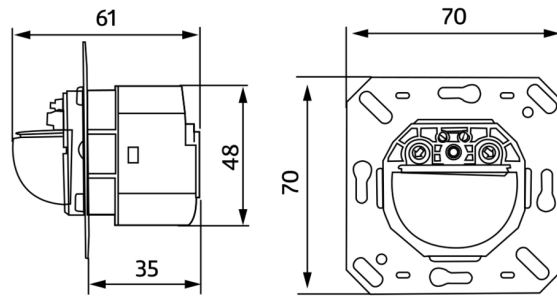

Bestelgegevens

Omschrijving	Kleur	Art.nr.
Indoor 180-S zonder afdekraam	-	92660
Centrale afdekplaat IP20 Indoor 180	antraciet	92634
Opbouwsokkel Indoor 180	zuiver wit	92141

Technische gegevens

Spanning:	110 - 240 V AC 50 / 60 Hz
Afmetingen:	88 x 88 x 42 mm (92141)
Typisch verbruik:	ca. 0.2 W
Detectiebereik:	horizontaal 180° (Plafondmontage)
Reikwijdte:	max. 10 m dwars max. 3 m frontaal
Detectiezone voor dwars langs de melder lopen:	150 m ² / 1.1 m Montagehoogte
Montagehoogte min./max./aanbevolen:	1 m / 2.2 m / 1.1 m
Beschermingsgraad/-klasse:	IP54 (92141)
Slagvastheid:	IK05
Omgevingstemperatuur:	-25 °C tot +50 °C
Behuizing:	polycarbonaat, UV-bestendig
Kleur:	antraciet mat, overeenkomstig RAL7021 (92634)
Pulsduur:	2 of 9 s

Voor uitbreiding van het detectiebereik van een master melder

Compatibel met 230 V mastermelders, zie voor uitzonderingen de betreffende mastermelder.

Leverbaar met standaard B.E.G. afdekking (afmeting binnen afdekking 60 x 60 mm) of zonder afdekking, voor combinatie met B.E.G. afdekkaders (afmeting binnen afdekking 50 x 50 mm) in 5 verschillende kleuren

Stel in

Om de bundel volgens de technische specificatie te ontvangen, bestelt u de genoemde items.

Indoor 180-S zonder afdekraam
Art.nr.: 92660

Spanning: 110 - 240 V AC 50 / 60 Hz
Afmetingen: zonder afdekraam 70 x 70
x 61 mm
Typisch verbruik: ca. 0.2 W

**Centrale afdekplaat IP20 Indoor
180**
Art.nr.: 92634

Afmetingen: 86 x 86 mm
Beschermingsgraad/-klasse: IP20
Behuizing: polycarbonaat, UV-bestendig

Opbouwsokkel Indoor 180
Art.nr.: 92141

Afmetingen: 88 x 88 x 42 mm
Beschermingsgraad/-klasse: IP54
Slagvastheid: IK05