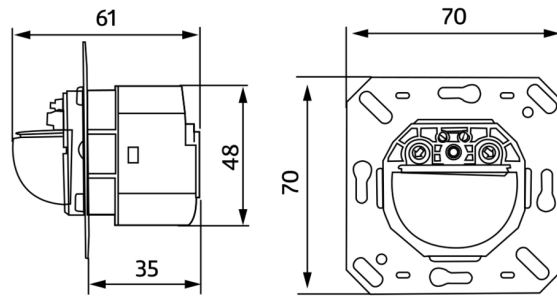

Bestelgegevens

Omschrijving	Kleur	Art.nr.
Indoor 180-S zonder afdekraam	-	92660
Centrale afdekplaat IP54 Indoor 180	zuiver wit	92139
Opbouwsokkel Indoor 180	zuiver wit	92141

Technische gegevens

Spanning:	110 - 240 V AC 50 / 60 Hz
Afmetingen:	88 x 88 x 42 mm (92141)
Typisch verbruik:	ca. 0.2 W
Detectiebereik:	horizontaal 180° (Plafondmontage)
Reikwijdte:	max. 10 m dwars max. 3 m frontaal
Detectiezone voor dwars langs de melder lopen:	150 m ² / 1.1 m Montagehoogte
Montagehoogte min./max./aanbevolen:	1 m / 2.2 m / 1.1 m
Beschermingsgraad/-klasse:	IP54 (92141)
Slagvastheid:	IK05
Omgevingstemperatuur:	-25 °C tot +50 °C
Behuizing:	polycarbonaat, UV-bestendig
Kleur:	zuiver wit mat, overeenkomstig RAL9010 (92139)
Pulsduur:	2 of 9 s

Productinformatie

Set : Indoor 180-S zonder afdekraam + Centrale afdekplaat IP54 Indoor 180 zuiver wit mat, overeenkomstig RAL9010 + Opbouwsokkel Indoor 180 zuiver wit mat, overeenkomstig RAL9010

Slave-melder

Voor uitbreiding van het detectiebereik van een master melder

Compatibel met 230 V mastermelders, zie voor uitzonderingen de betreffende mastermelder.

Leverbaar met standaard B.E.G. afdekking (afmeting binnen afdekking 60 x 60 mm) of zonder afdekking, voor combinatie met B.E.G. afdekkaders (afmeting binnen afdekking 50 x 50 mm) in 5 verschillende kleuren

Stel in

Om de bundel volgens de technische specificatie te ontvangen, bestelt u de genoemde items.

Indoor 180-S zonder afdekraam
Art.nr.: 92660

Spanning: 110 - 240 V AC 50 / 60 Hz
Afmetingen: zonder afdekraam 70 x 70
x 61 mm
Typisch verbruik: ca. 0.2 W