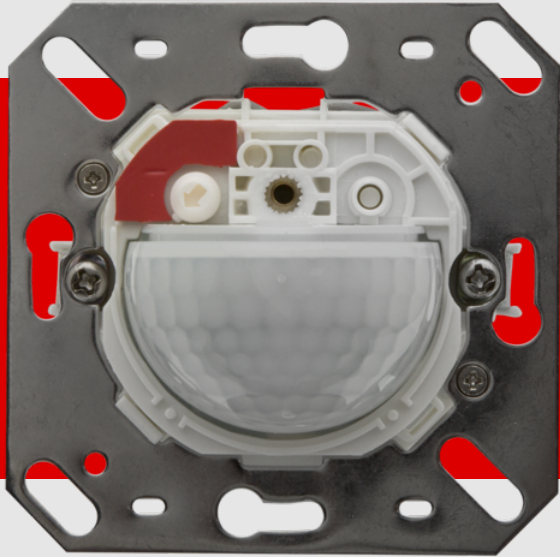

## Indoor 180-S zonder afdekraam Set 92660-92139

Slave PIR-wandbewegingsmelder met een detectiehoek van 180° en een bereik tot 10 m (150 m<sup>2</sup>), voor het uitbreiden van de detectiezone

### Bestelgegevens

Omschrijving	Kleur	Art.nr.
Indoor 180-S zonder afdekraam	-	92660
Centrale afdekplaat IP54 Indoor 180	zuiver wit	92139

## Technische gegevens

Spanning:	110 - 240 V AC 50 / 60 Hz
Afmetingen:	<b>zonder afdekraam 70 x 70 x 61 mm + 87 x 87 mm (92139)</b>
Typisch verbruik:	ca. 0.2 W
Detectiebereik:	horizontaal 180° (Plafondmontage)
Reikwijdte:	max. 10 m dwars max. 3 m frontaal
Detectiezone voor dwars langs de melder lopen:	150 m <sup>2</sup> / 1.1 m Montagehoogte
Montagehoogte min./max./aanbevolen:	1 m / 2.2 m / 1.1 m
Beschermingsgraad/-klasse:	<b>IP20 / Klasse II + IP54 (92139)</b>
Slagvastheid:	IK05
Omgevingstemperatuur:	-25 °C tot +50 °C
Behuizing:	polycarbonaat, UV-bestendig
Kleur:	<b>zuiver wit mat, overeenkomstig RAL9010 (92139)</b>
Pulsduur:	2 of 9 s

## Productinformatie

Set : Indoor 180-S zonder afdekraam + Centrale afdekplaat IP54 Indoor 180 zuiver wit mat, overeenkomstig RAL9010

Slave-melder

Voor uitbreiding van het detectiebereik van een master melder