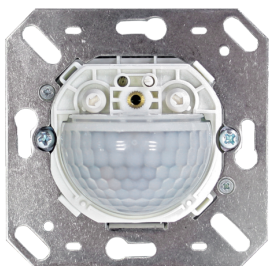

Stel in

Om de bundel volgens de technische specificatie te ontvangen, bestelt u de genoemde items.

Indoor 180-R-11-48V-RR zonder afdekraam
Art.nr.: 92667

Spanning: 11 - 48 V AC / DC
Afmetingen: zonder afdekraam 70 x 70 x 61 mm
Typisch verbruik: ca. 1 W