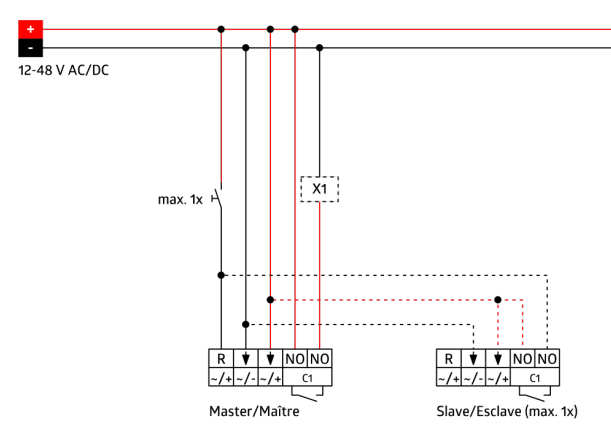

Eén potentiaalvrij schakelkanaal

Akoestische sensor afzonderlijk instelbaar

Automatische verlenging van de nalooptijd bij geluiden

Handmatig schakelen met een drukknop is mogelijk

Leverbaar met standaard B.E.G. afdekking (afmeting binnen afdekking 60 x 60 mm) of zonder afdekking, voor combinatie met B.E.G. afdekkaders (afmeting binnen afdekking 50 x 50 mm) in 5 verschillende kleuren

Stel in

Om de bundel volgens de technische specificatie te ontvangen, bestelt u de genoemde items.

Indoor 180-R-11-48V-3A met afdekraam
Art.nr.: 92621

Spanning: 11 - 48 V AC / DC
Afmetingen: met afdekraam 87 x 87 x 61 mm
Typisch verbruik: ca. 1 W

Centrale afdekplaat IP20 Indoor 180
Art.nr.: 92634

Afmetingen: 86 x 86 mm
Beschermingsgraad/-klasse: IP20
Behuizing: polycarbonaat, UV-bestendig