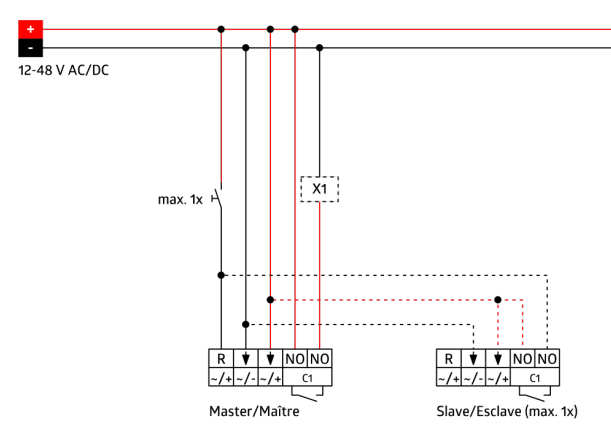

Bestelgegevens

Omschrijving	Kleur	Art.nr.
Indoor 180-R-11-48V-3A met afdekraam	zuiver wit	92621
Centrale afdekplaat IP20 Indoor 180	verkeerswit	92631

Technische gegevens

Spanning:	11 - 48 V AC / DC
Afmetingen:	met afdekraam 87 x 87 x 61 mm
Typisch verbruik:	ca. 1 W
Detectiebereik:	horizontaal 180° (Plafondmontage)
Reikwijdte:	max. 10 m dwars max. 3 m frontaal
Detectiezone voor dwars langs de melder lopen:	150 m ² / 1.1 m Montagehoogte
Montagehoogte min./max./aanbevolen:	1 m / 2.2 m / 1.1 m
Beschermingsgraad/-klasse:	IP20 / Klasse II
Slagvastheid:	IK05
Omgevingstemperatuur:	-25 °C tot +50 °C
Behuizing:	polycarbonaat, UV-bestendig verkeerswit mat, overeenkomstig RAL9016 (92631)
Kleur:	
Kanaal 1 (lichtsturing potentiaalvrij)	
Schakelvermogen:	3 A; cos φ = 1 μ-contact, potentiaalvrij maakcontact/NO
Contacttype:	
Nalooptijd:	15 s - 16 min, impuls
Inschakeldrempel:	5 - 2000 Lux

Productinformatie

Set : Indoor 180-R-11-48V-3A met afdekraam + Centrale afdekplaat IP20 Indoor 180 verkeerswit mat, overeenkomstig RAL9016

Wand-bewegingsmelder met akoestische sensor en een werkspanning van 11-48 V

Eén potentiaalvrij schakelkanaal

Akoestische sensor afzonderlijk instelbaar

Automatische verlenging van de nalooptijd bij geluiden

Handmatig schakelen met een drukknop is mogelijk

Leverbaar met standaard B.E.G. afdekking (afmeting binnen afdekking 60 x 60 mm) of zonder afdekking, voor combinatie met B.E.G. afdekkaders (afmeting binnen afdekking 50 x 50 mm) in 5 verschillende kleuren

Stel in

Om de bundel volgens de technische specificatie te ontvangen, bestelt u de genoemde items.

Indoor 180-R-11-48V-3A met afdekraam
Art.nr.: 92621

Spanning: 11 - 48 V AC / DC
Afmetingen: met afdekraam 87 x 87 x 61 mm
Typisch verbruik: ca. 1 W