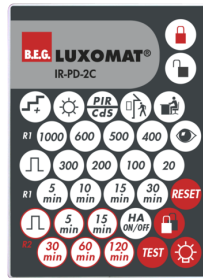

## Technische gegevens

Spanning:	110 – 240 V AC 50 / 60 Hz
Afmetingen:	met afdekraam 87 x 87 x 61 mm
Typisch verbruik:	ca. 0.4 W
Detectiebereik:	horizontaal 180° (Plafondmontage)
Reikwijdte:	max. 10 m dwars max. 3 m frontaal
Detectiezone voor dwars langs de melder lopen:	150 m <sup>2</sup> / 1.1 m Montagehoogte
Montagehoogte min./max./aanbevolen:	1 m / 2.2 m / 1.1 m
Beschermingsgraad/-klasse:	IP20 / Klasse II
Slagvastheid:	IK05
Omgevingstemperatuur:	-25 °C tot +50 °C
Behuizing:	polycarbonaat, UV-bestendig
Kleur:	zuiver wit mat, overeenkomstig RAL9010

## Accessoires

**BLE-IR-Adapter**  
Art.nr.: 93067

Afmetingen: 40 x 55 x 103 mm  
Kleur: zwart  
Frequentie: 2.4 GHz ISM band, GFSK  
0.2 dBm + 5.3 dBi = 5.5 dBm

**IR-PD-2C**  
Art.nr.: 92475

Afmetingen: 80 x 60 x 8 mm  
Kleur: -  
Accu: Lithium 3.0 V <BR>0 mAh