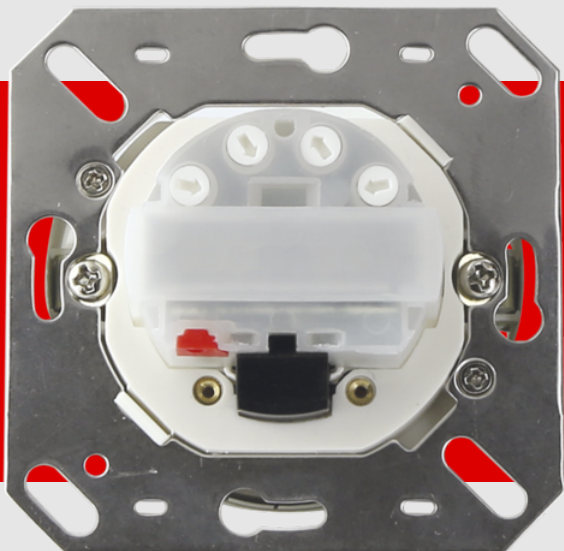

B.E.G.**LUXOMAT®**

Indoor 140-L zonder afdekraam

94325 EAN: 4007529943258

- Spanning: 110 - 240 V AC 50 / 60 Hz
- Afmetingen: zonder afdekraam 70 x 70 x 52 mm
- Typisch verbruik: ca. 0.4 W / ca. 0.8 W met Nachtverlichting

Bestelgegevens

Omschrijving	Kleur	Art.nr.
Indoor 140-L zonder afdekraam	-	94325

Accessoires

Omschrijving	Kleur	Art.nr.
Centrale afdekplaat IP20 Indoor 140-L	parelwit	94344
Centrale afdekplaat IP20 Indoor 140-L	zuiver wit	94343
Centrale afdekplaat IP20 Indoor 140-L	zuiver wit	94342
Centrale afdekplaat IP20 Indoor 140-L	antraciet	94341
Centrale afdekplaat Indoor 140 45x45	parelwit	39075
Centrale afdekplaat Indoor 140 55x55	zuiver wit	94346
Centrale afdekplaat Indoor 140 63x63	zuiver wit	94345

Technische gegevens

Spanning:	110 - 240 V AC 50 / 60 Hz
Afmetingen:	zonder afdekraam 70 x 70 x 52 mm
Typisch verbruik:	ca. 0.4 W / ca. 0.8 W met Nachtverlichting
Detectiebereik:	horizontaal 120° (Plafondmontage)
Reikwijdte:	max. 8 m dwars max. 3 m frontaal
Detectiezone voor dwars langs de melder lopen:	67 m ² / 1.1 m Montagehoogte
Montagehoogte min./max./aanbevolen:	1 m / 1.2 m / 1.1 m
Beschermingsgraad/-klasse:	IP20 / Klasse II
Slagvastheid:	IK07
Omgevingstemperatuur:	-25 °C tot +50 °C
Behuizing:	94325: (zonder afdekraam) 94328: polycarbonaat, UV-bestendig
Kleur:	-
Kanaal 1 (lichtsturing)	
	2000 W, $\cos \varphi = 1$ 1000 VA, $\cos \varphi = 0.5$ 800 W LED
Schakelvermogen:	max. inschakelstroom I _p (20 ms) = 165 A max. inschakelstroom I _p (20 μs) = 800 A
Contacttype:	1x μ-contact, maakcontact/NO met wolfram-voorloopcontact
Nalooptijd:	15 s - 30 min
Oriëntatieverlichting:	0 - 100 % / OFF / 15 s - 30 min
Nachtverlichting:	0 - 100 %
Inschakeldrempel:	10 - 2000 Lux

Productinformatie

Wandmelder met geïntegreerde drukknoppen

Eén kanaal voor het schakelen van verlichting (of hoofd- of oriëntatieverlichting)

Geïntegreerd LED licht te gebruiken als oriëntatie- of nachtluchtje