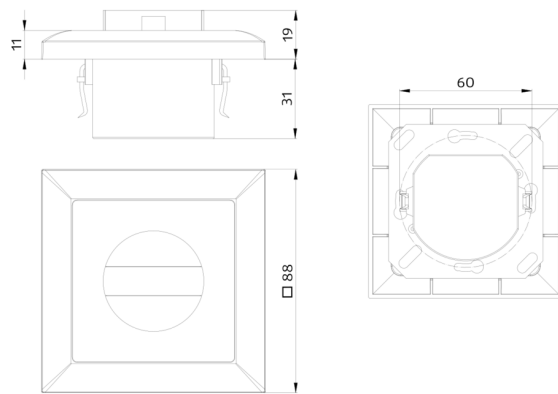

Leverbaar met afdekking (afmeting binnen afdekking 60 x 60 mm) of zonder afdekking voor combinatie met afdekking (afmeting binnen afdekking 50 x 50 mm) in 5 verschillende kleuren

Afdekplaat apart te bestellen, beschikbaar in verschillende kleuren

Toepassingsvoorbeelden:

gangen, entree ruimtes, trappenhuis, toiletten, technische ruimtes

Accessoires

Centrale afdekplaat IP20 Indoor 140-L

Art.nr.: 94344

Afmetingen: 88 x 88 mm, binnen afmeting 63 x 63 mm
Beschermsgraad/-klasse: IP20 / Klasse II
Kleur: parelwit mat, overeenkomstig RAL1013

Centrale afdekplaat IP20 Indoor 140-L

Art.nr.: 94343

Afmetingen: 88 x 88 mm, binnen afmeting 63 x 63 mm
Beschermsgraad/-klasse: IP20 / Klasse II
Kleur: zuiver wit mat, overeenkomstig RAL9010

Centrale afdekplaat IP20 Indoor 140-L

Art.nr.: 94342

Afmetingen: 88 x 88 mm, binnen afmeting 63 x 63 mm
Beschermsgraad/-klasse: IP20 / Klasse II
Kleur: zuiver wit glanzend, overeenkomstig RAL9010

Centrale afdekplaat IP20 Indoor 140-L

Art.nr.: 94341