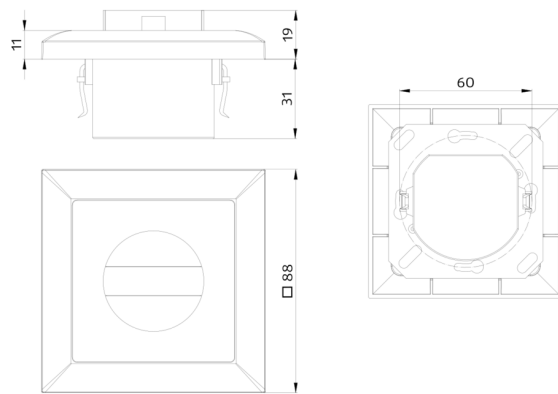

Leverbaar met afdekking (afmeting binnen afdekking 60 x 60 mm) of zonder afdekking voor combinatie met afdekking (afmeting binnen afdekking 50 x 50 mm) in 5 verschillende kleuren

Afdekplaat apart te bestellen, beschikbaar in verschillende kleuren

Toepassingsvoorbeelden:

gangen, entree ruimtes, trappenhuis, toiletten, technische ruimtes

Accessoires

Centrale afdekplaat IP20 Indoor 140-L

Art.nr.: 94344

Afmetingen: 88 x 88 mm, binnen afmeting 63 x 63 mm
Beschermingsgraad/-klasse: IP20 / Klasse II
Kleur: parelwit mat, overeenkomstig RAL1013

Centrale afdekplaat IP20 Indoor 140-L

Art.nr.: 94343

Afmetingen: 88 x 88 mm, binnen afmeting 63 x 63 mm
Beschermingsgraad/-klasse: IP20 / Klasse II
Kleur: zuiver wit mat, overeenkomstig RAL9010

Centrale afdekplaat IP20 Indoor 140-L

Art.nr.: 94342

Afmetingen: 88 x 88 mm, binnen afmeting 63 x 63 mm
Beschermingsgraad/-klasse: IP20 / Klasse II
Kleur: zuiver wit glanzend, overeenkomstig RAL9010

Centrale afdekplaat IP20 Indoor 140-L

Art.nr.: 94341