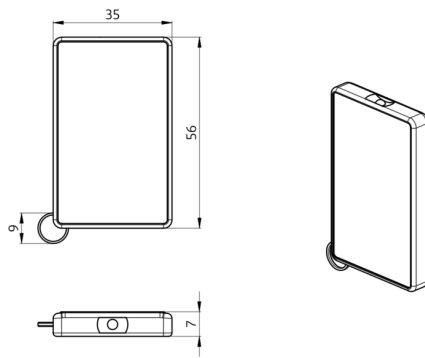

## Technische gegevens

Afmetingen:	57 x 35 x 7 mm
Kleur:	-
Accu:	Lithium 3.0 V 0 mAh
Zenderreikwijdte:	<b>bewolkt/donker:</b> max. 5 tot 6 m <b>zonlicht:</b> max. 2 tot 3 m

## Productinformatie

Mini-infrarood-Afstandsbediening voor de eindgebruiker

Mobiele schakelaar voor het in- en uitschakelen van de verlichting

Met ring voor bevestiging aan een sleutelbos

Voor het eenvoudig programmeren van de volgende bewegings- en aanwezigheidssensoren:

### **Muurhouder IR-RC**

Art.nr.: 92100

Afmetingen: 63 x 30 x 19 mm

Behuizing: polycarbonaat, UV-bestendig

Kleur: wit