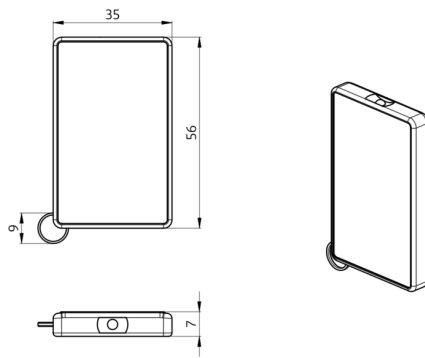

B.E.G.**LUXOMAT®**

IR-PD-Mini

92159 EAN: 4007529921591

- Afmetingen: 57 x 35 x 7 mm
- Kleur: -
- Accu: Lithium 3.0 V
0 mAh

Bestelgegevens

Omschrijving	Kleur	Art.nr.
IR-PD-Mini	-	92159

Accessoires

Omschrijving	Kleur	Art.nr.
Muurhouder IR-RC	wit	92100

Technische gegevens

Afmetingen:	57 x 35 x 7 mm
Kleur:	-
Accu:	Lithium 3.0 V 0 mAh
Zenderreikwijdte:	bewolkt/donker: max. 5 tot 6 m zonlicht: max. 2 tot 3 m

Productinformatie

Mini-infrarood-Afstandsbediening voor de eindgebruiker

Mobiele schakelaar voor het in- en uitschakelen van de verlichting

Met ring voor bevestiging aan een sleutelbos

Voor het eenvoudig programmeren van de volgende bewegings- en aanwezigheidssensoren:

- AL60-LEDN-PD9M
- Indoor 180-M-2C
- PD1N-M-2C -OB/-IB/-VZ
- PD2N-M-1C-LED-IB
- PD3N-1C -OB/-IB/-VZ, -NO-PF-IB
- PD3N-1C -OB/-IB Micro
- PD3N-2C -IB/-VZ
- PD4N-1C -OB/-IB/-VZ
- PD4N-1C-C -OB/-IB
- PD2-M-1C -OB/-IB/-VZ
- PD2-M-2C -OB/-IB/-VZ
- PD2-M-2C-11-48V-3A,-RR -OB/-IB
- PD4-M-1C -OB/-IB/-VZ
- PD4-M-1C-C -OB/-IB
- PD4-M-1C-C-PS -OB/-IB
- PD4-M-2C -OB/-IB/-VZ
- PD4-M-2C-DS-IB
- PD4-M-2C-C -OB/-IB/-VZ
- PD4-M-TRIO-C-3P-IB/-OB
- PD5-M-1C-Clip
- PD9-M-1C-IB
- PD9-M-1C-SDB-IP65-IB
- PD9-M-2C-IB
- PD11-M-1C-FLAT-IB

Accessoires

Muurhouder IR-RC

Art.nr.: 92100

Afmetingen: 63 x 30 x 19 mm

Behuizing: polycarbonaat, UV-bestendig

Kleur: wit