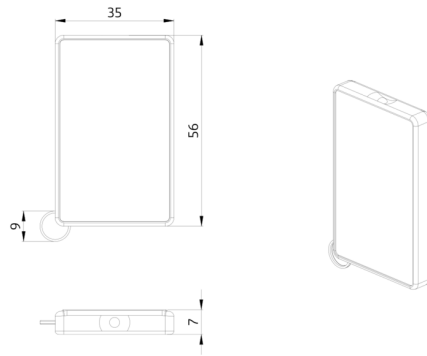

Bestelgegevens

Omschrijving	Kleur	Art.nr.
IR-PD-DALI-Mini	-	92112

Accessoires

Omschrijving	Kleur	Art.nr.
Muurhouder IR-RC	wit	92100

Technische gegevens

Afmetingen: 57 x 35 x 7 mm
Kleur: -
Accu: Lithium 3.0 V
0 mAh
Zenderreikwijdte: **bewolkt/donker:** max.
5 tot 6 m
zonlicht: max. 2 tot 3 m

Productinformatie

Mini-infrarood-Afstandsbediening voor de eindgebruiker

Mobiele schakelaar voor het in- en uitschakelen van de verlichting

Met ring voor bevestiging aan een sleutelbos

Eenvoudig programmeren van de Master-versie van volgende aanwezigheidssensoren:

Accessoires

Muurhouder IR-RC

Art.nr.: 92100

Afmetingen: 63 x 30 x 19 mm

Behuizing: polycarbonaat, UV-bestendig

Kleur: wit