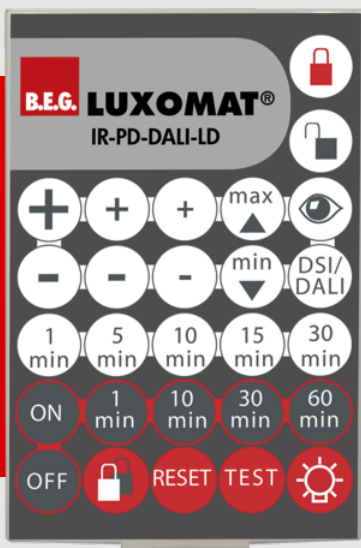

B.E.G.**LUXOMAT®**

IR-PD-DALI-LD

92652 EAN: 4007529926527

Infrarood afstandsbediening voor comfortabele instelling of verandering van parameterinstellingen

Extra groot bereik

Inclusief muurhouder

Bestelgegevens

Omschrijving	Kleur	Art.nr.
IR-PD-DALI-LD	-	92652

Accessoires

Omschrijving	Kleur	Art.nr.
Muurhouder IR-RC	wit	92100

Technische gegevens

Afmetingen: 83 x 53 x 17 mm
Kleur: -
Zenderreikwijdte: **bewolkt/donker:** max.
12 m

Productinformatie

Infrarood afstandsbediening voor comfortabele instelling of verandering van parameter-instellingen

Extra groot bereik

Inclusief muurhouder

Eenvoudig programmeren van de volgende aanwezigheidssensoren: