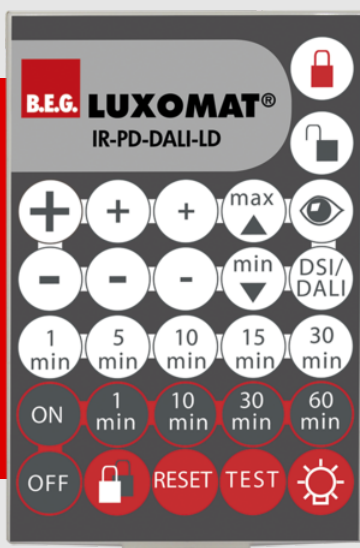

B.E.G.**LUXOMAT®**

IR-PD-DALI-LD

92652 EAN: 4007529926527

Infrarood afstandsbediening voor comfortabele instelling of verandering van parameterinstellingen

Extra groot bereik

Inclusief muurhouder

Bestelgegevens

Omschrijving	Kleur	Art.nr.
IR-PD-DALI-LD	-	92652

Accessoires

Omschrijving	Kleur	Art.nr.
Muurhouder IR-RC	wit	92100

Technische gegevens

Afmetingen: 83 x 53 x 17 mm
Kleur: -
Zenderreikwijdte: **bewolkt/donker:** max.
12 m