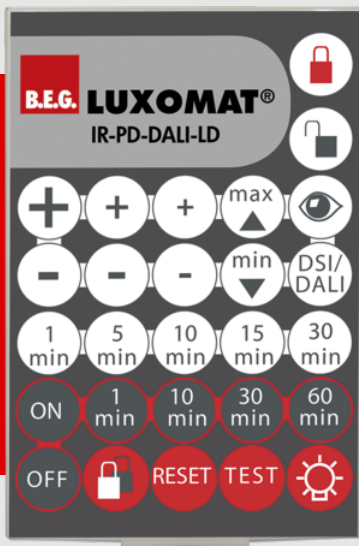

**B.E.G.****LUXOMAT®**

## IR-PD-DALI-LD

92652 EAN: 4007529926527

- Afmetingen: 83 x 53 x 17 mm
- Kleur: -
- Zenderreikwijdte: **bewolkt/donker:** max. 12 m

### Bestelgegevens

Omschrijving	Kleur	Art.nr.
IR-PD-DALI-LD	-	92652

## Technische gegevens

Afmetingen: 83 x 53 x 17 mm  
Kleur: -  
Zenderreikwijdte: **bewolkt/donker:** max.  
12 m