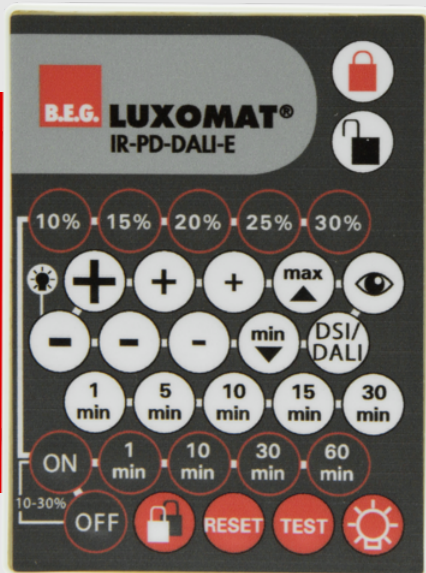

B.E.G.**LUXOMAT®**

IR-PD-DALI-E

92122 EAN: 4007529921225

Infrarood afstandsbediening voor comfortabele instelling of verandering van parameterinstellingen

Inclusief muurhouder

De functies van de afstandsbediening worden beschreven bij het betreffende apparaat

Bestelgegevens

Omschrijving	Kleur	Art.nr.
IR-PD-DALI-E	-	92122

Accessoires

Omschrijving	Kleur	Art.nr.
Muurhouder IR-RC	wit	92100

Technische gegevens

Batterij:	3.0 V Lithium CR2032 (inclusief)
Afmetingen:	80 x 60 x 8 mm
Kleur:	-
Zenderreikwijdte:	bewolkt/donker: max. 5 tot 6 m zonlicht: max. 2 tot 3 m

Productinformatie

Infrarood afstandsbediening voor comfortabele instelling of verandering van parameter-instellingen

Inclusief muurhouder

Eenvoudige programmering van de aanwezigheidsmelders PD2-M-DALI/DSI, PD4-M-DALI/DSI /-K, PD9-M-DALI/DSI /-GH en PD4-M-DUO-DALI/DSI

Art.nr.: 92100

Afmetingen: 63 x 30 x 19 mm

Behuizing: polycarbonaat, UV-bestendig

Kleur: wit