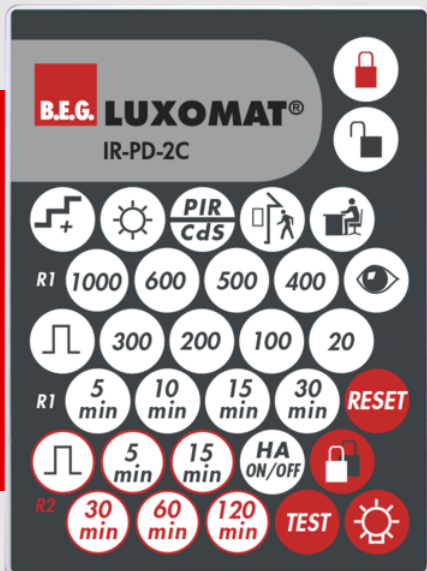

## IR-PD-2C

92475 EAN: 4007529924752

Infrarood afstandsbediening voor comfortabele instelling of verandering van parameterinstellingen

Inclusief muurhouder

De functies van de afstandsbediening worden beschreven bij het betreffende apparaat

### Bestelgegevens

Omschrijving	Kleur	Art.nr.
IR-PD-2C	-	92475

### Accessoires

Omschrijving	Kleur	Art.nr.
Muurhouder IR-RC	wit	92100

## Technische gegevens

Afmetingen: 80 x 60 x 8 mm  
Kleur: -  
Accu: Lithium 3.0 V  
0 mAh  
Zenderreikwijdte: **bewolkt/donker:** max.  
5 tot 6 m  
**zonlicht:** max. 2 tot 3 m