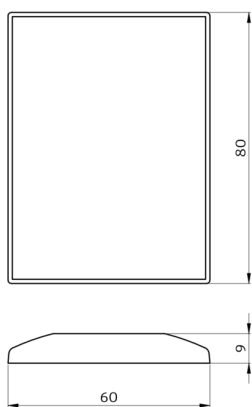

Bestelgegevens

Omschrijving	Kleur	Art.nr.
IR-PD-1C-E	-	92077

Accessoires

Omschrijving	Kleur	Art.nr.
Muurhouder IR-RC	wit	92100

Technische gegevens

Afmetingen: 80 x 60 x 8 mm
Kleur: -
Accu: Lithium 3.0 V
0 mAh
Zenderreikwijdte: **bewolkt/donker:** max.
5 tot 6 m
zonlicht: max. 2 tot 3 m

Accessoires

Muurhouder IR-RC

Art.nr.: 92100

Afmetingen: 63 x 30 x 19 mm

Behuizing: polycarbonaat, UV-bestendig

Kleur: wit