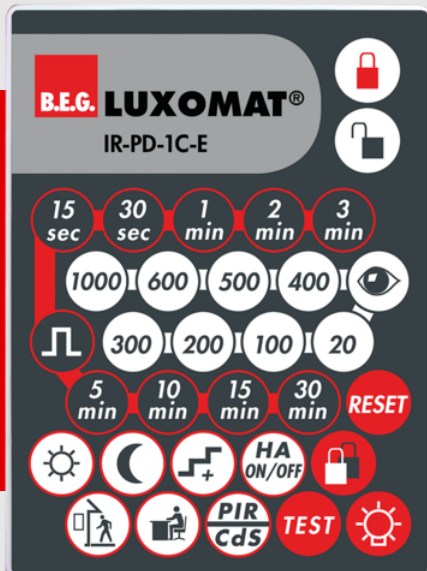

B.E.G.**LUXOMAT®**

IR-PD-1C-E

92077 EAN: 4007529920778

Infrarood afstandsbediening voor comfortabele instelling of verandering van parameterinstellingen

Inclusief muurhouder

Raadpleeg de beschrijving van het hoofdartikel voor toepasbaarheid / compatibiliteit van de accessoires raad

Bestelgegevens

Omschrijving	Kleur	Art.nr.
IR-PD-1C-E	-	92077

Accessoires

Omschrijving	Kleur	Art.nr.
Muurhouder IR-RC	wit	92100

Technische gegevens

Afmetingen: 80 x 60 x 8 mm
Kleur: -
Accu: Lithium 3.0 V
0 mAh
Zenderreikwijdte: **bewolkt/donker:** max.
5 tot 6 m
zonlicht: max. 2 tot 3 m

Productinformatie

Infrarood afstandsbediening voor comfortabele instelling of verandering van parameter-instellingen

Inclusief muurhouder

Raadpleeg de beschrijving van het hoofdartikel voor toepasbaarheid / compatibiliteit van de accessoires raad