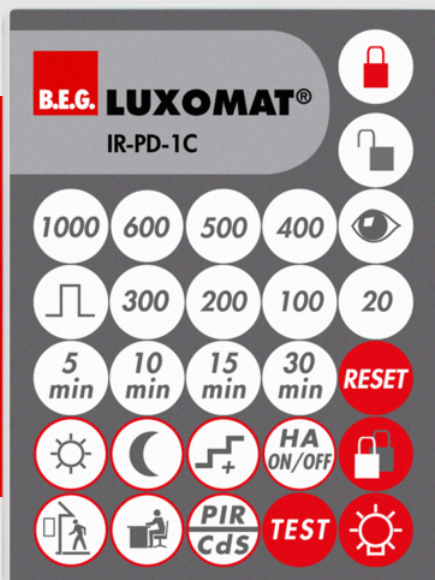

## IR-PD-1C

92520 EAN: 4007529925209

Infrarood afstandsbediening voor comfortabele instelling of verandering van parameterinstellingen

Inclusief muurhouder

De functies van de afstandsbediening worden beschreven bij het betreffende apparaat

### Bestelgegevens

Omschrijving	Kleur	Art.nr.
IR-PD-1C	-	92520

## Technische gegevens

Afmetingen: 80 x 60 x 8 mm  
Kleur: -  
Accu: Lithium 3.0 V  
0 mAh  
Zenderreikwijdte: **bewolkt/donker:** max.  
5 tot 6 m  
**zonlicht:** max. 2 tot 3 m