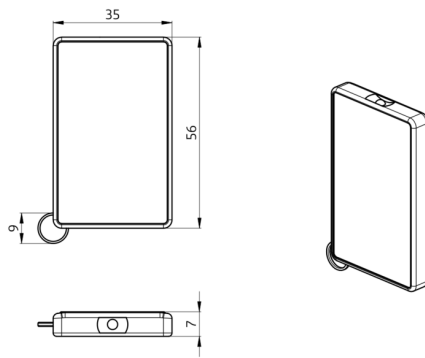

B.E.G.**LUXOMAT®**

IR-LC-Mini

92093 EAN: 4007529920938

- Afmetingen: 57 x 35 x 7 mm
- Kleur: -
- Accu: Lithium 3.0 V
0 mAh

Bestelgegevens

Omschrijving	Kleur	Art.nr.
IR-LC-Mini	-	92093

Accessoires

Omschrijving	Kleur	Art.nr.
Muurhouder IR-RC	wit	92100

Technische gegevens

Afmetingen: 57 x 35 x 7 mm
Kleur: -
Accu: Lithium 3.0 V
0 mAh
Zenderreikwijdte: **bewolkt/donker:** max.
5 tot 6 m
zonlicht: max. 2 tot 3 m

Productinformatie

Mini-infrarood-Afstandsbediening voor de eindgebruiker

Geschikt voor: 91008, 91018, 91028, 91048, 91049, ...

Accessoires

Muurhouder IR-RC

Art.nr.: 92100

Afmetingen: 0 x 0 x 0

Behuizing: polycarbonaat, UV-bestendig

Kleur: wit