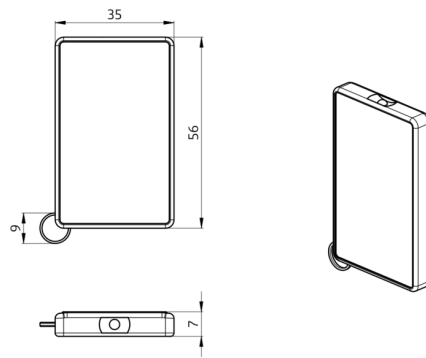

Bestelgegevens

Omschrijving	Kleur	Art.nr.
IR-LC-Mini	-	92093

Accessoires

Omschrijving	Kleur	Art.nr.
Muurhouder IR-RC	wit	92100

Technische gegevens

Afmetingen: 57 x 35 x 7 mm
Kleur: -
Accu: Lithium 3.0 V
0 mAh
Zenderreikwijdte: **bewolkt/donker:** max.
5 tot 6 m
zonlicht: max. 2 tot 3 m

Productinformatie

Mini-infrarood-Afstandsbediening voor de eindgebruiker

Mobiele schakelaar voor het in- en uitschakelen van de verlichting

Met ring voor bevestiging aan een sleutelbos

Eenvoudig programmering van de bewegingsmelder LC-plus 280 en de halogeenstralers AL5-LC

De functies van de afstandsbediening worden beschreven bij het betreffende apparaat

Geschikt voor: 91008, 91018, 91028, 91048, 91049, ...

Accessoires

Muurhouder IR-RC

Art.nr.: 92100

Afmetingen: 63 x 30 x 19 mm