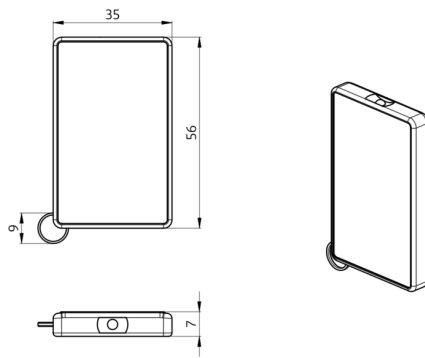

B.E.G.**LUXOMAT®**

IR-LC-Mini

92093 EAN: 4007529920938

- Afmetingen: 57 x 35 x 7 mm
- Kleur: -
- Accu: Lithium 3.0 V
0 mAh

Bestelgegevens

Omschrijving	Kleur	Art.nr.
IR-LC-Mini	-	92093

Accessoires

Omschrijving	Kleur	Art.nr.
Muurhouder IR-RC	wit	92100

Technische gegevens

Afmetingen: 57 x 35 x 7 mm
Kleur: -
Accu: Lithium 3.0 V
0 mAh
Zenderreikwijdte: **bewolkt/donker:** max.
5 tot 6 m
zonlicht: max. 2 tot 3 m

Productinformatie

Mini-infrarood-Afstandsbediening voor de eindgebruiker

Geschikt voor: 91008, 91018, 91028, 91048, 91049, ...

Accessoires

Muurhouder IR-RC

Art.nr.: 92100

Afmetingen: 63 x 30 x 19 mm

Behuizing: polycarbonaat, UV-bestendig

Kleur: wit