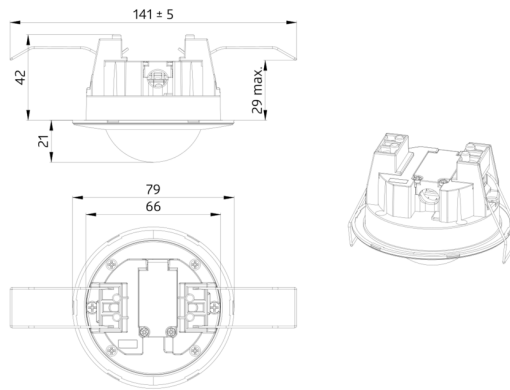

Toepassingsgebieden

- gangen
- trappenhuis
- toiletten
- technische ruimtes

Technische gegevens

Spanning:	110 – 240 V
Afmetingen:	Ø 200 x 90 mm (92199)
Typisch verbruik:	0.3 W
Detectiebereik:	horizontaal 360° (Plafondmontage) max. Ø 8 m dwars
Reikwijdte:	max. Ø 4.8 m frontaal max. Ø 3.2 m zittend
Detectiezone voor dwars langs de melder lopen:	50 m ² / 2.5 m Montagehoogte
Montagehoogte min./max./aanbevolen:	2 m / 5 m / 2.5 m
Beschermingsgraad/-klasse:	IP23 / Klasse II
Slagvastheid:	IK09 (92199)
Omgevingstemperatuur:	-25 °C tot +50 °C polycarbonaat, UV-bestendig + gecoate stalen korf (92199)
Behuizing:	
Kleur:	wit 0.5 – 1.5 mm ² voor draad met een massieve kern
Aansluitingen en kabels:	

Productinformatie

Set : BL2-IB + Beschermingskorf BSK (Ø 200 x 90 mm) wit

Plafond bewegingsmelder voor binnen gebruik met 360° detectiebereik

Voor montage in verlaagde plafonds

Eén kanaal voor het schakelen van verlichting

Fabrieksinstelling: Gevoeligheid Hoog, nalooptijd 3 min, inschakeldrempel 500 lux

Stel in

Om de bundel volgens de technische specificatie te ontvangen, bestelt u de genoemde items.

BL2-IB

Art.nr.: 93317

Spanning: 110 - 240 V
Afmetingen: Ø 80 x 61 mm
Typisch verbruik: 0.3 W

Beschermingskorf BSK (Ø 200 x 90 mm)

Art.nr.: 92199

Afmetingen: Ø 200 x 90 mm
Slagvastheid: IK09
Behuizing: gecoate stalen korf