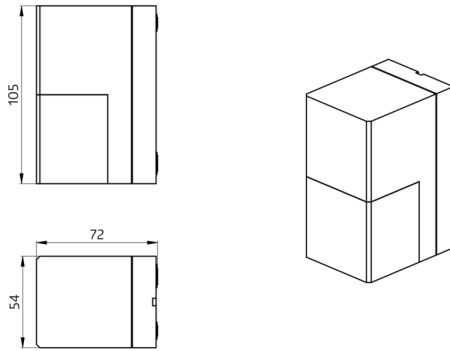

Bestelgegevens

Omschrijving	Kleur	Art.nr.
Aleum Glow WB	wit	93132
Beschermingskorf BSK (Ø 164 x 143 mm)	wit	92467

Technische gegevens

Spanning:	230 V AC \pm 10% 50 / 60 Hz
Afmetingen:	\varnothing 164 x 143 mm (92467)
Parameterisatie:	B.E.G. App "B.E.G. One" / "B.E.G. MyControl" (Bluetooth)
Typisch verbruik:	ca. 0.5 W
Detectiebereik:	horizontaal 180° (Plafondmontage) max. 16 m dwars max. 5 m frontaal max. 3 m
Reikwijdte:	Onderkruipbeveiliging
Detectiezone voor dwars langs de melder lopen:	400 m ² / 2.5 m Montagehoogte
Montagehoogte min./max./aanbevolen:	2 m / 4 m / 2.5 m
Beschermingsgraad/-klasse:	IP54 / Klasse II
Slagvastheid:	IK09 (92467)
Omgevingstemperatuur:	-25 °C tot +50 °C
Behuizing:	polycarbonaat, UV-bestendig + gecoate stalen korf (92467)
Kleur:	wit mat, overeenkomstig RAL9010
Aansluitingen en kabels:	voor draad met een massieve kern 0.5 - 2.5 mm ²

Productinformatie

Set : Aleum Glow WB + Beschermingskorf BSK (\varnothing 164 x 143 mm) wit

B.E.G. MyControl

B.E.G. One App

Stel in

Om de bundel volgens de technische specificatie te ontvangen, bestelt u de genoemde items.

Art.nr.: 92467

Afmetingen: Ø 164 x 143 mm

Slagvastheid: IK09

Behuizing: gecoate stalen korf