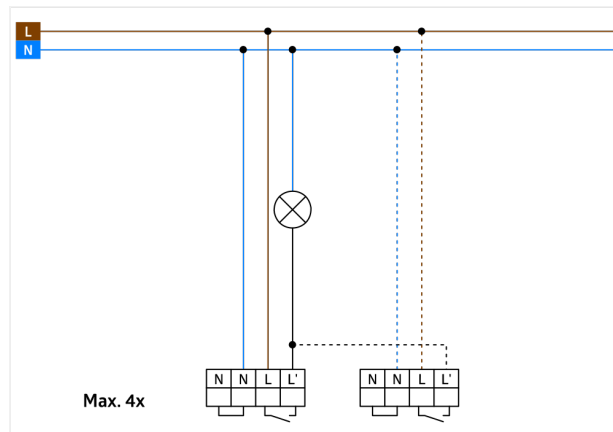

Bestelgegevens

Omschrijving	Kleur	Art.nr.
Aleum Glow WB	wit	93132
Beschermingskorf BSK (Ø 164 x 143 mm)	wit	92467

Technische gegevens

Spanning:	230 V AC \pm 10% 50 / 60 Hz
Afmetingen:	\varnothing 164 x 143 mm (92467)
Parameterisatie:	B.E.G. App "B.E.G. One" / "B.E.G. MyControl" (Bluetooth)
Typisch verbruik:	ca. 0.5 W
Detectiebereik:	horizontaal 180° (Plafondmontage) max. 16 m dwars max. 5 m frontaal max. 3 m
Reikwijdte:	Onderkruipbeveiliging
Detectiezone voor dwars langs de melder lopen:	400 m ² / 2.5 m Montagehoogte
Montagehoogte min./max./aanbevolen:	2 m / 4 m / 2.5 m
Beschermingsgraad/-klasse:	IP54 / Klasse II
Slagvastheid:	IK09 (92467)
Omgevingstemperatuur:	-25 °C tot +50 °C
Behuizing:	polycarbonaat, UV-bestendig + gecoate stalen korf (92467)
Kleur:	wit mat, overeenkomstig RAL9010
Aansluitingen en kabels:	voor draad met een massieve kern 0.5 - 2.5 mm ²

Productinformatie

Set : Aleum Glow WB + Beschermingskorf BSK (\varnothing 164 x 143 mm) wit

B.E.G. MyControl

B.E.G. One App

Stel in

Om de bundel volgens de technische specificatie te ontvangen, bestelt u de genoemde items.

Aleum Glow WB

Art.nr.: 93132

Spanning: 230 V AC $\pm 10\%$ 50 / 60 Hz

Afmetingen: 105 x 54 x 71 mm

Parameterisatie: B.E.G. App "B.E.G. One" / "B.E.G. MyControl"
(Bluetooth)

Beschermingskorf BSK (Ø 164 x 143 mm)

Art.nr.: 92467

Afmetingen: Ø 164 x 143 mm

Slagvastheid: IK09

Behuizing: gecoate stalen korf