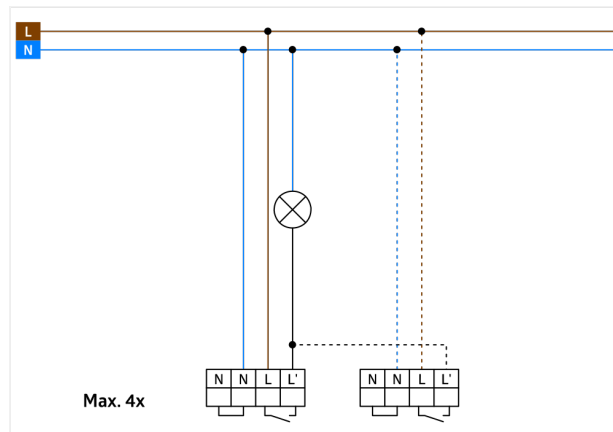

Bestelgegevens

Omschrijving	Kleur	Art.nr.
Aleum Glow AD	antraciet	93134
Beschermingskorf BSK (Ø 164 x 143 mm)	wit	92467

Technische gegevens

Spanning:	230 V AC \pm 10% 50 / 60 Hz
Afmetingen:	\varnothing 164 x 143 mm (92467)
Parameterisatie:	B.E.G. App "B.E.G. One" / "B.E.G. MyControl" (Bluetooth)
Typisch verbruik:	ca. 0.5 W
Detectiebereik:	horizontaal 180° (Plafondmontage) max. 16 m dwars max. 5 m frontaal max. 3 m
Reikwijdte:	Onderkruipbeveiliging
Detectiezone voor dwars langs de melder lopen:	400 m ² / 2.5 m Montagehoogte
Montagehoogte min./max./aanbevolen:	2 m / 4 m / 2.5 m
Beschermingsgraad/-klasse:	IP54 / Klasse II
Slagvastheid:	IK09 (92467)
Omgevingstemperatuur:	-25 °C tot +50 °C
Behuizing:	polycarbonaat, UV-bestendig + gecoate stalen korf (92467)
Kleur:	antraciet mat, overeenkomstig RAL7016
Aansluitingen en kabels:	voor draad met een massieve kern 0.5 - 2.5 mm ²

Productinformatie

Set : Aleum Glow AD + Beschermingskorf BSK (\varnothing 164 x 143 mm) wit

B.E.G. MyControl

B.E.G. One App

Stel in

Om de bundel volgens de technische specificatie te ontvangen, bestelt u de genoemde items.

Aleum Glow AD

Art.nr.: 93134

Spanning: 230 V AC $\pm 10\%$ 50 / 60 Hz

Afmetingen: 105 x 54 x 71 mm

Parameterisatie: B.E.G. App "B.E.G. One" / "B.E.G. MyControl"
(Bluetooth)

Beschermingskorf BSK (Ø 164 x 143 mm)

Art.nr.: 92467

Afmetingen: Ø 164 x 143 mm

Slagvastheid: IK09

Behuizing: gecoate stalen korf