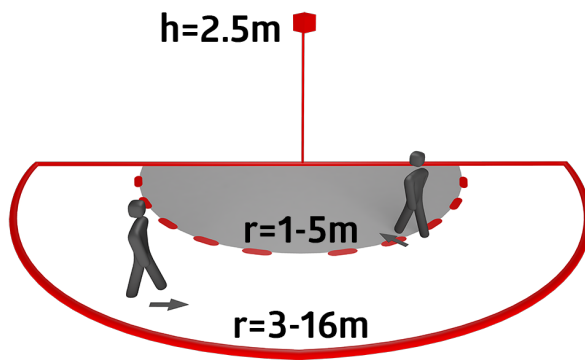

## Technische gegevens

Spanning:	230 V AC $\pm 10\%$ 50 / 60 Hz
Afmetingen:	<b><math>\varnothing 164 \times 143</math> mm (92467)</b>
Parameterisatie:	B.E.G. App "B.E.G. One" / "B.E.G. MyControl" (Bluetooth)
Typisch verbruik:	ca. 0.5 W
Detectiebereik:	horizontaal 180° (Plafondmontage) max. 16 m dwars max. 5 m frontaal max. 3 m
Reikwijdte:	Onderkruipbeveiliging
Detectiezone voor dwars langs de melder lopen:	400 m <sup>2</sup> / 2.5 m Montagehoogte
Montagehoogte min./max./aanbevolen:	2 m / 4 m / 2.5 m
Beschermingsgraad/-klasse:	IP54 / Klasse II
Slagvastheid:	<b>IK09 (92467)</b>
Omgevingstemperatuur:	-25 °C tot +50 °C
Behuizing:	<b>polycarbonaat, UV-bestendig + gecoate stalen korf (92467)</b>
Kleur:	antraciet mat, overeenkomstig RAL7016
Aansluitingen en kabels:	voor draad met een massieve kern 0.5 - 2.5 mm <sup>2</sup>

## Productinformatie

Set : Aleum Glow AD + Beschermingskorf BSK ( $\varnothing 164 \times 143$  mm) wit

B.E.G. MyControl

B.E.G. One App