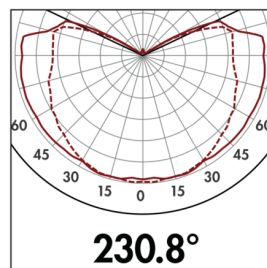

h (m)	Ø (m)	E (lx)
1.0	-	51
2.0	-	13
3.0	-	6
4.0	-	3
5.0	-	2