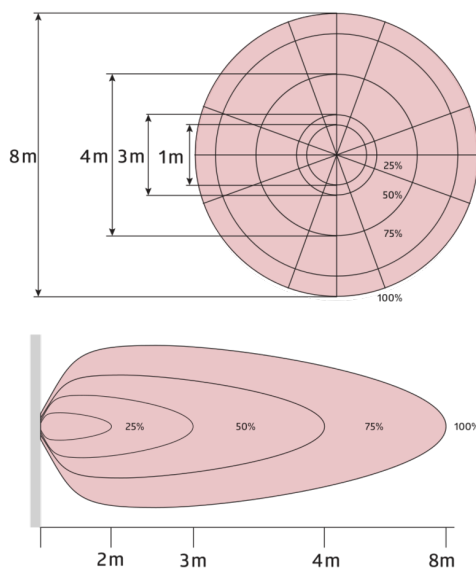

h (m)	Ø (m)	E (lx)
1.0	1.2	1518
2.0	2.5	379
3.0	3.7	169
4.0	4.9	95
5.0	6.1	61