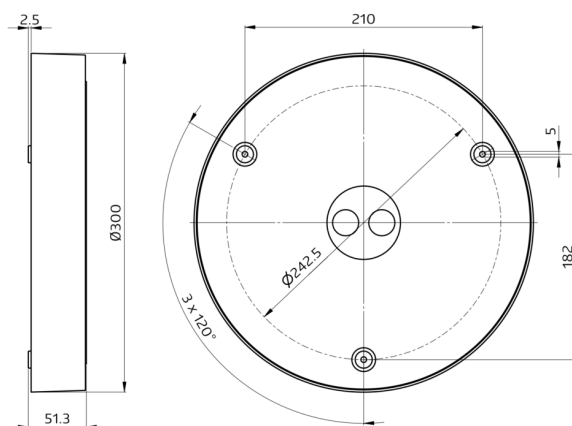

## Technische gegevens

Spanning:	220 – 240 V AC 50 / 60 Hz
Afmetingen:	Ø 300 x 51.3 mm
Lichtkleur:	3000 / 4000 / 5700 K
Lichtstroom / intensiteit:	1600 / 1850 / 1700 lm
Verblinding:	UGR < 19
Lichtrendement:	80 / 92 / 85 lm/W
Fotobiologische veiligheid:	RG 0
Kleurweergave:	CRI > 80
Nominale levensduur:	50000 h (L80/B10)
Typisch verbruik:	20 W / PF 0.9
Beschermingsgraad/-klasse:	IP54 / Klasse II
Brandbaarheidsklasse:	UL-94 V2, 750 °C
Slagvastheid:	IK08
Omgevingstemperatuur:	-20 °C tot +45 °C
Behuizing:	Polycarbonaat / ADC12
Kleur:	wit, overeenkomstig RAL9016
HF-bewegingsmelder	
HF-uitgang zender:	5.8 GHz, < 0.5 mW
Detectiebereik:	horizontaal 360° (Plafondmontage) Ø 2 – 8 m
Reikwijdte:	max. Ø 14 m frontaal
Nalooptijd:	5 s – 30 min
Inschakeldrempel:	inactief / 5 – 50 Lux

### Toepassingsvoorbeelden:

gangen, trappenhuis, toiletten, technische ruimtes, entree ruimtes, badkamers

h (m)	Ø (m)	E (lx)
1.0	1.2	1518
2.0	2.5	379
3.0	3.7	169
4.0	4.9	95
5.0	6.1	61