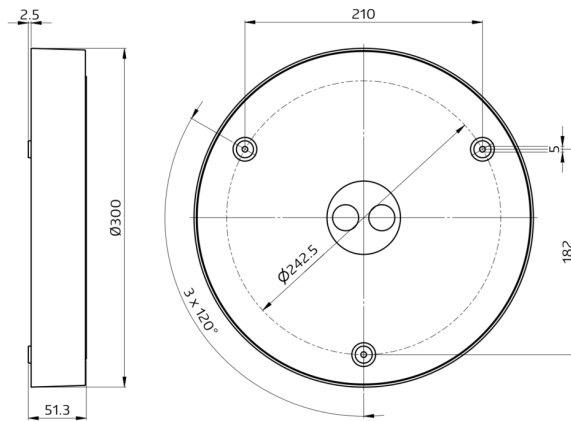

## Technische gegevens

Spanning:	220 - 240 V AC 50 / 60 Hz
Afmetingen:	Ø 300 x 51.3 mm
Lichtkleur:	3000 / 4000 / 5700 K
Lichtstroom / intensiteit:	1600 / 1850 / 1700 lm
Verblinding:	UGR < 19
Lichtrendement:	80 / 92 / 85 lm/W
Fotobiologische veiligheid:	RG 0
Kleurweergave:	CRI > 80
Nominale levensduur:	50000 h (L80/B10)
Typisch verbruik:	20 W / PF 0.8
Beschermingsgraad/-klasse:	IP54 / Klasse II
Brandbaarheidsklasse:	UL-94 V2, 750 °C
Slagvastheid:	IK08
Omgevingstemperatuur:	-20 °C tot +45 °C
Behuizing:	Polycarbonaat / ADC12
Kleur:	wit, overeenkomstig RAL9016

### Toepassingsvoorbeelden:

gangen, trappenhuis, toiletten, technische ruimtes, entree ruimtes, badkamers

h (m)	Ø (m)	E (lx)
1.0	1.2	1518
2.0	2.5	379
3.0	3.7	169
4.0	4.9	95
5.0	6.1	61