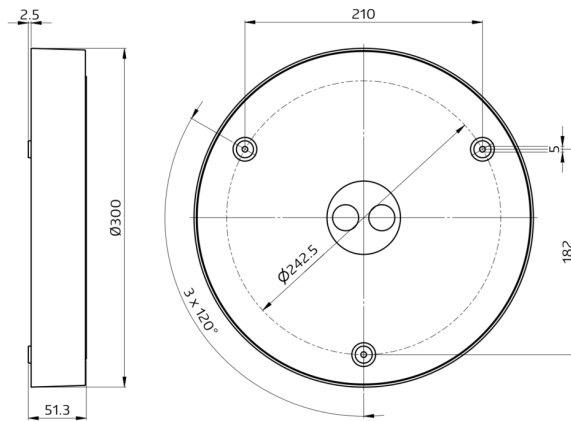

h (m)	Ø (m)	E (lx)
1.0	1.2	1518
2.0	2.5	379
3.0	3.7	169
4.0	4.9	95
5.0	6.1	61