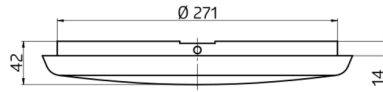

waterdicht (IP54) na montage

Eenvoudige montage met een aparte bevestigingsbeugel

Toepassingsvoorbeelden:

technische ruimtes, gangen, trappenhuis, toiletten, entree ruimtes, badkamers

h (m)	Ø (m)	E (lx)
1.0	3	874
2.0	6.1	219
3.0	9.1	97
4.0	12.2	55
5.0	15.2	35