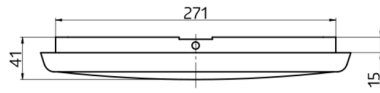

h (m)	Ø (m)	E (lx)
1.0	3	874
2.0	6.1	219
3.0	9.1	97
4.0	12.2	55
5.0	15.2	35