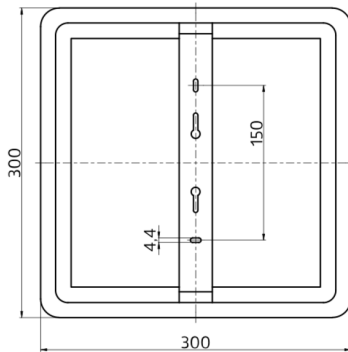

h (m)	Ø (m)	E (lx)
1.0	3	874
2.0	6.1	219
3.0	9.1	97
4.0	12.2	55
5.0	15.2	35