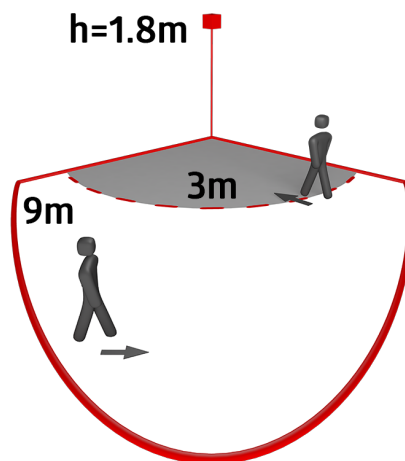

Spanning:	230 V AC +/- 10% 50 / 60 Hz
Afmetingen:	95 x 110 x 315 mm
Lamp:	max. 60 W met fitting E 27
Fotobiologische veiligheid:	RG 0
Beschermingsgraad/-klasse:	IP44 / Klasse II
Omgevingstemperatuur:	-10 °C tot +40 °C
Behuizing:	polycarbonaat, UV-bestendig
Kleur:	wit

Bewegingsmelder

Schakelvermogen:	1000 W, $\cos \varphi = 1$ 500 VA, $\cos \varphi = 0.5$
Detectiebereik:	horizontaal 130° (Plafondmontage)
Reikwijdte:	max. 9 m dwars max. 3 m frontaal
Nalooptijd:	4 s - 10 min
Inschakeldrempel:	2 - 1000 Lux

Levering zonder lamp

h (m)	Ø (m)	E (lx)
1.0	6.1	36
2.0	12.2	9
3.0	18.3	4
4.0	24.4	2
5.0	30.5	1