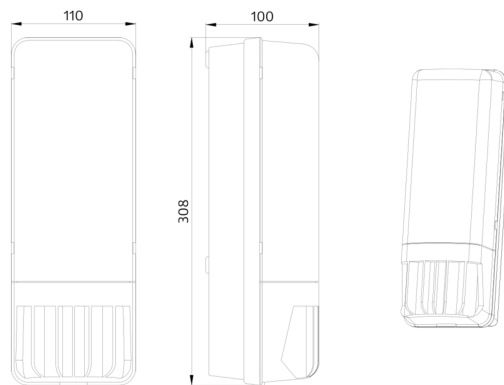

AL1 130

91400 EAN: 4007529914005

- Spanning: 230 V AC +/- 10% 50 / 60 Hz
- Afmetingen: 95 x 110 x 315 mm
- Lamp: max. 60 W met fitting E 27

Bestelgegevens

Omschrijving	Kleur	Art.nr.
AL1 130	wit	91400

Technische gegevens

Spanning:	230 V AC +/- 10% 50 / 60 Hz
Afmetingen:	95 x 110 x 315 mm
Lamp:	max. 60 W met fitting E 27
Fotobiologische veiligheid:	RG 0
Beschermingsgraad/-klasse:	IP44 / Klasse II
Omgevingstemperatuur:	-10 °C tot +40 °C
Behuizing:	polycarbonaat, UV-bestendig
Kleur:	wit

Bewegingsmelder

Schakelvermogen:	1000 W, $\cos \varphi = 1$ 500 VA, $\cos \varphi = 0.5$
Detectiebereik:	horizontaal 130° (Plafondmontage)
Reikwijdte:	max. 9 m dwars max. 3 m frontaal
Nalooptijd:	4 s - 10 min
Inschakeldrempel:	2 - 1000 Lux

Levering zonder lamp

h (m)	Ø (m)	E (lx)
1.0	6.1	36
2.0	12.2	9
3.0	18.3	4
4.0	24.4	2
5.0	30.5	1