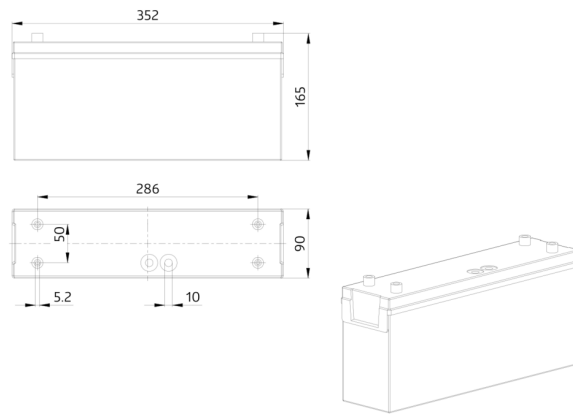

Accessoires

Omschrijving	Kleur	Art.nr.
Beschermingskorf BSK 2DN KR26 KR36	wit	7887

Technische gegevens

Spanning:	230 V AC +/- 10% 50 Hz
Afmetingen:	359 x 90 x 163 mm
Noodverlichting:	8 W TL-lamp T16
Zichtbaar tot op:	25
Lichtstroomintensiteit:	8 W TL-lamp T16 (inclusief)
Beschermingsgraad/-klasse:	IP54 / Klasse II
Omgevingstemperatuur:	+5 °C tot +35 °C
Behuizing:	Polycarbonaat
Kleur:	wit

Inclusief lampen, batterij en 4 pictogrammen

Accessoires

Beschermingskorf BSK 2DN KR26 KR36

Art.nr.: 7887

Afmetingen: 442 x 241 x 143 mm

Behuizing: gecoate stalen korf

Kleur: wit