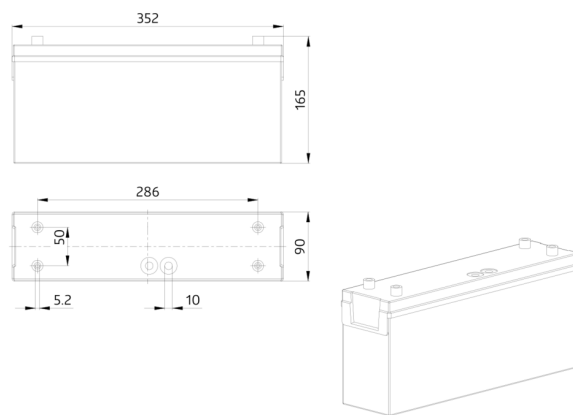

Accessoires

Omschrijving	Kleur	Art.nr.
Beschermingskorf BSK 2DN KR26 KR36	wit	7887

Technische gegevens

Spanning:	230 V AC 50 / 60 Hz
Afmetingen:	359 x 163 x 90 mm
Noodverlichting:	8 W TL-lamp T16
Zichtbaar tot op:	25
Bedrijfsmodi:	Permanente werking, Bij een netspannings onderbreking
Lichtstroomintensiteit:	8 W TL-lamp T16 (inclusief) Lichtstroom lamp 270 lm
Beschermingsgraad/-klasse:	IP54 / Klasse II
Omgevingstemperatuur:	+5 °C tot +35 °C
Behuizing:	Polycarbonaat
Kleur:	wit
batterij	
Accu:	NiMH 3.6 V 4000 mAh
Nominale werkingsduur:	3 h
Monitoren	
Lokale bewaking:	Drukknop voor functioneel testen

Inclusief lampen, batterij en 4 pictogrammen

Accessoires

Beschermingskorf BSK 2DN KR26 KR36

Art.nr.: 7887

Afmetingen: 442 x 241 x 143 mm

Behuizing: gecoate stalen korf

Kleur: wit