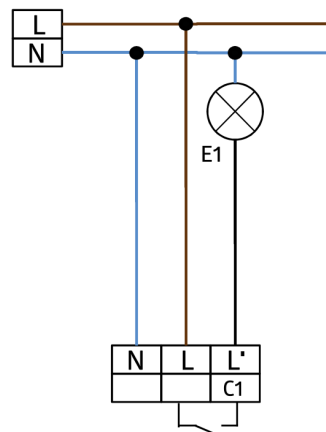

### Bestelgegevens

Omschrijving	Kleur	Art.nr.
10 x BL2-IB	wit	93327
Montage set BL2-OB	wit	93256
Beschermingskorf BSK (Ø 200 x 90 mm)	wit	92199

## Technische gegevens

Spanning:	110 – 240 V
Afmetingen:	<b>Ø 200 x 90 mm (92199)</b>
Typisch verbruik:	0.3 W
Detectiebereik:	horizontaal 360° (Plafondmontage) max. Ø 8 m dwars
Reikwijdte:	max. Ø 4.8 m frontaal max. Ø 3.2 m zittend
Detectiezone voor dwars langs de melder lopen:	50 m <sup>2</sup> / 2.5 m Montagehoogte
Montagehoogte min./max./aanbevolen:	2 m / 5 m / 2.5 m
Beschermingsgraad/-klasse:	IP23 / Klasse II
Slagvastheid:	<b>IK09 (92199)</b>
Omgevingstemperatuur:	-25 °C tot +50 °C
Behuizing:	<b>polycarbonaat, UV-bestendig + gecoate stalen korf (92199)</b>
Kleur:	wit
Aansluitingen en kabels:	0.5 – 1.5 mm <sup>2</sup> voor draad met een massieve kern
<b>Kanaal 1 (lichtsturing)</b>	
Schakelvermogen:	1000 W, cos φ = 1 500 VA, cos φ = 0.5 400 W LED
Contacttype:	1x µ-contact, maakcontact/NO
Nalooptijd:	15 s – 60 min
Inschakeldrempel:	10 – 2000 Lux

## Stel in

Om de bundel volgens de technische specificatie te ontvangen, bestelt u de genoemde items.

**10 x BL2-IB**  
Art.nr.: 93327

Spanning: 110 - 240 V  
Afmetingen: Ø 80 x 61 mm  
Typisch verbruik: 0.3 W