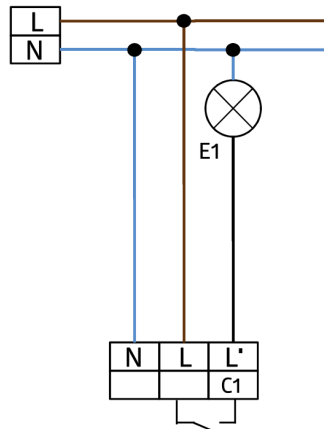

B.E.G.**LUXOMAT®****10x**

10 x BL2-IB Set 93327-93256

Plafond bewegingsmelder voor binnen gebruik
met 360° detectiebereik

Voor montage in verlaagde plafonds

Eén kanaal voor het schakelen van verlichting

Bestelgegevens

Omschrijving	Kleur	Art.nr.
10 x BL2-IB	wit	93327
Montage set BL2-OB	wit	93256

Technische gegevens

Spanning:	110 – 240 V
Afmetingen:	Ø 80 x 61 mm + Ø 109 x 50 mm (93256)
Typisch verbruik:	0.3 W
Detectiebereik:	horizontaal 360° (Plafondmontage) max. Ø 8 m dwars
Reikwijdte:	max. Ø 4.8 m frontaal max. Ø 3.2 m zittend
Detectiezone voor dwars langs de melder lopen:	50 m ² / 2.5 m Montagehoogte
Montagehoogte min./max./aanbevolen:	2 m / 5 m / 2.5 m
Beschermingsgraad/-klasse:	IP23 / Klasse II
Slagvastheid:	IK05
Omgevingstemperatuur:	-25 °C tot +50 °C
Behuizing:	polycarbonaat, UV-bestendig
Kleur:	wit
Aansluitingen en kabels:	0.5 – 1.5 mm ² voor draad met een massieve kern
Kanaal 1 (lichtsturing)	
Schakelvermogen:	1000 W, cos φ = 1 500 VA, cos φ = 0.5 400 W LED
Contacttype:	1x µ-contact, maakcontact/NO
Nalooptijd:	15 s – 60 min
Inschakeldrempel:	10 – 2000 Lux

Productinformatie

Set : 10 x BL2-IB + Montage set BL2-OB wit

Stel in

Om de bundel volgens de technische specificatie te ontvangen, bestelt u de genoemde items.

10 x BL2-IB
Art.nr.: 93327

Spanning: 110 - 240 V
Afmetingen: Ø 80 x 61 mm
Typisch verbruik: 0.3 W

Montage set BL2-OB
Art.nr.: 93256

Afmetingen: Ø 109 x 50 mm
Beschermingsgraad/-klasse: IP23
Kleur: wit