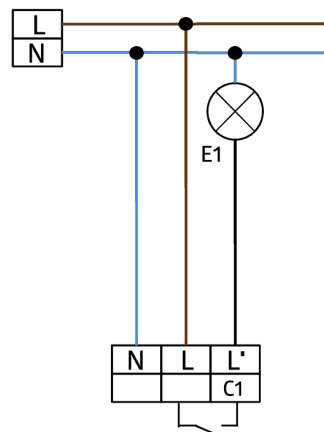

B.E.G.

LUXOMAT®

10x

10 x BL2-IB Set 93327-93251-92199

Plafond bewegingsmelder voor binnen gebruik met 360° detectiebereik

Voor montage in verlaagde plafonds

Eén kanaal voor het schakelen van verlichting

Bestelgegevens

Omschrijving	Kleur	Art.nr.
10 x BL2-IB	wit	93327
Montage set BL2-VZ	wit	93251
Beschermingskorf BSK (Ø 200 x 90 mm)	wit	92199

Technische gegevens

Spanning:	110 – 240 V
Afmetingen:	Ø 200 x 90 mm (92199)
Typisch verbruik:	0.3 W
Detectiebereik:	horizontaal 360° (Plafondmontage) max. Ø 8 m dwars
Reikwijdte:	max. Ø 4.8 m frontaal max. Ø 3.2 m zittend
Detectiezone voor dwars langs de melder lopen:	50 m ² / 2.5 m Montagehoogte
Montagehoogte min./max./aanbevolen:	2 m / 5 m / 2.5 m
Beschermingsgraad/-klasse:	IP23 / Klasse II
Slagvastheid:	IK09 (92199)
Omgevingstemperatuur:	-25 °C tot +50 °C
Behuizing:	polycarbonaat, UV-bestendig + gecoate stalen korf (92199)
Kleur:	wit
Aansluitingen en kabels:	0.5 – 1.5 mm ² voor draad met een massieve kern
Kanaal 1 (lichtsturing)	1000 W, cos φ = 1
Schakelvermogen:	500 VA, cos φ = 0.5 400 W LED
Contacttype:	1x µ-contact, maakcontact/NO
Nalooptijd:	15 s – 60 min
Inschakeldrempel:	10 – 2000 Lux

Productinformatie

Set : 10 x BL2-IB + Montage set BL2-VZ wit + Beschermingskorf BSK (Ø 200 x 90 mm) wit

Stel in

Om de bundel volgens de technische specificatie te ontvangen, bestelt u de genoemde items.

10 x BL2-IB
Art.nr.: 93327

Spanning: 110 - 240 V
Afmetingen: Ø 80 x 61 mm
Typisch verbruik: 0.3 W

Montage set BL2-VZ
Art.nr.: 93251

Afmetingen: Ø 104 x 19 mm
Kleur: wit

Beschermingskorf BSK (Ø 200 x 90 mm)
Art.nr.: 92199

Afmetingen: Ø 200 x 90 mm
Slagvastheid: IK09
Behuizing: gecoate stalen korf