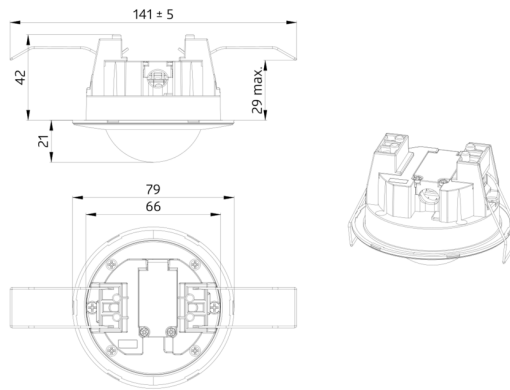

B.E.G.

LUXOMAT®

10x

10 x BL2-IB Set 93327-93251-92199

Plafond bewegingsmelder voor binnen gebruik met 360° detectiebereik

Voor montage in verlaagde plafonds

Eén kanaal voor het schakelen van verlichting

Bestelgegevens

Omschrijving	Kleur	Art.nr.
10 x BL2-IB	wit	93327
Montage set BL2-VZ	wit	93251
Beschermingskorf BSK (Ø 200 x 90 mm)	wit	92199

Technische gegevens

Spanning:	110 – 240 V
Afmetingen:	Ø 200 x 90 mm (92199)
Typisch verbruik:	0.3 W
Detectiebereik:	horizontaal 360° (Plafondmontage) max. Ø 8 m dwars
Reikwijdte:	max. Ø 4.8 m frontaal max. Ø 3.2 m zittend
Detectiezone voor dwars langs de melder lopen:	50 m ² / 2.5 m Montagehoogte
Montagehoogte min./max./aanbevolen:	2 m / 5 m / 2.5 m
Beschermingsgraad/-klasse:	IP23 / Klasse II
Slagvastheid:	IK09 (92199)
Omgevingstemperatuur:	-25 °C tot +50 °C
Behuizing:	polycarbonaat, UV-bestendig + gecoate stalen korf (92199)
Kleur:	wit
Aansluitingen en kabels:	0.5 – 1.5 mm ² voor draad met een massieve kern
Kanaal 1 (lichtsturing)	1000 W, cos φ = 1
Schakelvermogen:	500 VA, cos φ = 0.5 400 W LED
Contacttype:	1x µ-contact, maakcontact/NO
Nalooptijd:	15 s – 60 min
Inschakeldrempel:	10 – 2000 Lux

Productinformatie

Set : 10 x BL2-IB + Montage set BL2-VZ wit + Beschermingskorf BSK (Ø 200 x 90 mm) wit

Stel in

Om de bundel volgens de technische specificatie te ontvangen, bestelt u de genoemde items.

10 x BL2-IB
Art.nr.: 93327

Spanning: 110 - 240 V
Afmetingen: Ø 80 x 61 mm
Typisch verbruik: 0.3 W

Montage set BL2-VZ
Art.nr.: 93251

Afmetingen: Ø 104 x 19 mm
Kleur: wit

Beschermingskorf BSK (Ø 200 x 90 mm)
Art.nr.: 92199

Afmetingen: Ø 200 x 90 mm
Slagvastheid: IK09
Behuizing: gecoate stalen korf