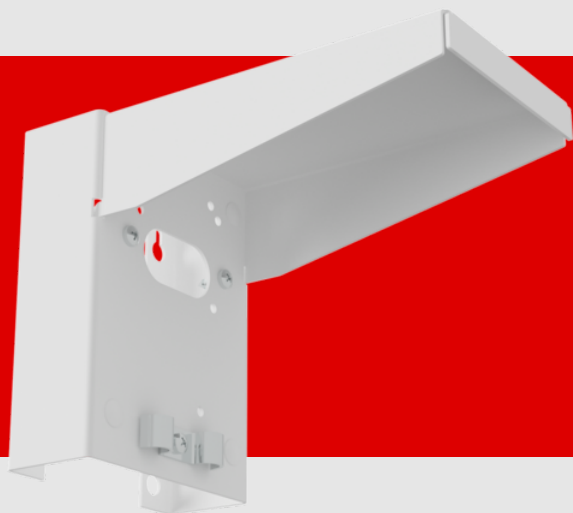

## Staffa per parete - protezione dagli agenti atmosferici

93222 EAN: 4007529932221

Incluse viti di fissaggio del Rilevatore di presenza a soffitto B.E.G.

Verificare la compatibilità nell'elenco degli accessori previsti per il rilevatore scelto

Adatto per montaggio con ingresso cavi posteriore o laterale

### Dati dell'ordine

Designazione	Colore	Numero
Staffa per parete - protezione dagli agenti atmosferici	bianco	93222

## Dati tecnici

Dimensioni: 188 x 98 x 134 mm  
Colore di materiale: bianco