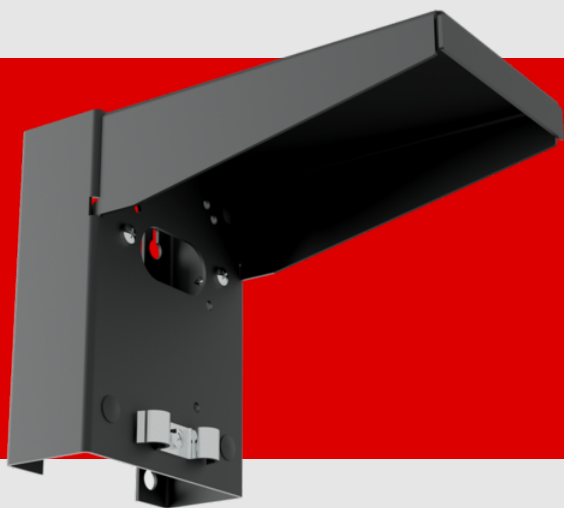

B.E.G.

LUXOMAT®

Staffa per parete - protezione dagli agenti atmosferici

93221 EAN: 4007529932214

Incluse viti di fissaggio del Rilevatore di presenza a soffitto B.E.G.

Verificare la compatibilità nell'elenco degli accessori previsti per il rilevatore scelto

Adatto per montaggio con ingresso cavi posteriore o laterale

Dati dell'ordine

| Designazione | Colore | Numero |
|---|-----------|--------|
| Staffa per parete - protezione dagli agenti atmosferici | antracite | 93221 |

Dati tecnici

Dimensioni: 188 x 98 x 134 mm
Colore di materiale: antracite

Informazioni sul prodotto

Dispositivo di protezione dagli agenti atmosferici in acciaio inossidabile per rilevatori di movimento per esterni B.E.G.

Incluse viti di fissaggio del Rilevatore di presenza a soffitto B.E.G.

Verificare la compatibilità nell'elenco degli accessori previsti per il rilevatore scelto

Adatto per montaggio con ingresso cavi posteriore o laterale