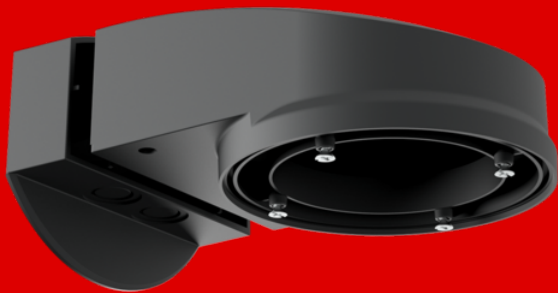

B.E.G.

LUXOMAT®

Staffa per parete PD2N/4N Typ A

93701 EAN: 4007529937011

- Dimensioni: 133 x 106 x 66 mm
- Classe / Grado protezione: IP54 / Classe II
- Involucro: Involucro in pregiato PC resistente ai raggi UV

Dati dell'ordine

Designazione	Colore	Numero
Staffa per parete PD2N/4N Typ A	antracite	93701

Dati tecnici

Dimensioni:	133 x 106 x 66 mm
Classe / Grado protezione:	IP54 / Classe II
Involucro:	Involucro in pregiato PC resistente ai raggi UV
Colore di materiale:	antracite

Informazioni sul prodotto

Staffa per il fissaggio a parete dei Rilevatori di presenza a soffitto B.E.G.

Incluse viti di fissaggio del Rilevatore di presenza a soffitto B.E.G.

Adatto per il montaggio a parete con cavo di alimentazione posteriore

Base per il montaggio in superficie inclusa

Consente l'alimentazione laterale

Consente il montaggio su comuni scatole da incasso

Disponibile in vari colori

Verificare la compatibilità nell'elenco degli accessori previsti per il rilevatore scelto