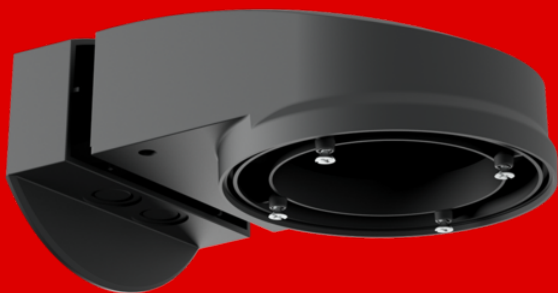

B.E.G.**LUXOMAT®**

Staffa per parete PD2N/4N Typ A

93701 EAN: 4007529937011

Staffa per il fissaggio a parete dei Rilevatori di presenza a soffitto B.E.G.

Incluse viti di fissaggio del Rilevatore di presenza a soffitto B.E.G.

Adatto per il montaggio a parete con cavo di alimentazione posteriore

Dati dell'ordine

Designazione	Colore	Numero
Staffa per parete PD2N/4N Typ A	antracite	93701

Dati tecnici

Dimensioni:	133 x 106 x 66 mm
Classe / Grado protezione:	IP54 / Classe II
Involucro:	Involucro in pregiato PC resistente ai raggi UV
Colore di materiale:	antracite, simile a RAL7016

Informazioni sul prodotto

Staffa per il fissaggio a parete dei Rilevatori di presenza a soffitto B.E.G.

Incluse viti di fissaggio del Rilevatore di presenza a soffitto B.E.G.

Adatto per il montaggio a parete con cavo di alimentazione posteriore

Base per il montaggio in superficie inclusa

Consente l'alimentazione laterale

Consente il montaggio su comuni scatole da incasso

Disponibile in vari colori

Verificare la compatibilità nell'elenco degli accessori previsti per il rilevatore scelto