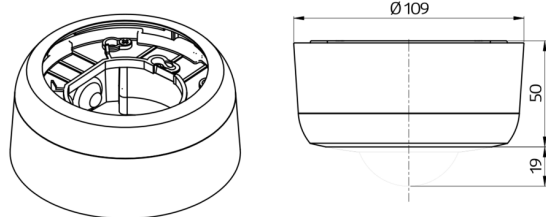

B.E.G.**LUXOMAT®**

Set di montaggio BL2-AP

93256 EAN: 4007529932566

- Dimensioni: Ø 109 x 50 mm
- Classe / Grado protezione: IP23
- Colore di materiale: bianco

Dati dell'ordine

Designazione	Colore	Numero
Set di montaggio BL2-AP	bianco	93256

Accessori

Designazione	Colore	Numero
Set di montaggio del pendolo PD2/3/4 AP	bianco	93179

Dati tecnici

Dimensioni: Ø 109 x 50 mm
Classe / Grado protezione: IP23
Colore di materiale: bianco

Informazioni sul prodotto

Base AP per BL2 DE

La base AP è adatta per i seguenti dispositivi:
BL2-DE

Adatto per: 93317, 93327, 93405, ...

Accessori

Set di montaggio del pendolo PD2/3/4 AP

Numero: 93179

Dimensioni: 1 : Ø 113 x 79 mm, 2 : Ø 113 x 34 mm