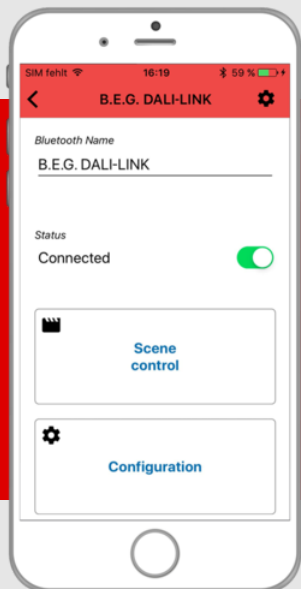

**B.E.G.****LUXOMAT<sup>®</sup>net**

## SW-DALI-LINK-BLE-APP

92847 EAN: 4007529928477

2 versioni del software per iOS e Android

Scaricabile gratuitamente nel rispettivo App Store  
(termine di ricerca "B.E.G. DALI-LINK")

L'app utilizza la tecnologia Bluetooth

### Dati dell'ordine

Designazione	Colore	Numero
SW-DALI-LINK-BLE-APP		92847