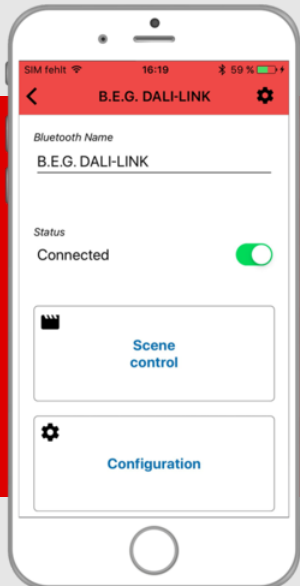

B.E.G.

LUXOMAT[®] net

SW-DALI-LINK-BLE-APP

92847 EAN: 4007529928477

- Sistema operativo: Android \geq V4.1 / iOS \geq 11.2.6

Dati dell'ordine

Designazione	Colore	Numero
SW-DALI-LINK-BLE-APP		92847

Dati tecnici

Sistema operativo: Android >= V4.1 / iOS
>= 11.2.6

Informazioni sul prodotto

App per smartphone per la programmazione e / o il funzionamento del sistema B.E.G. LUXOMATnet DALI-LINK per il controllo dell'illuminazione

2 versioni del software per iOS e Android

Scaricabile gratuitamente nel rispettivo App Store (termine di ricerca "B.E.G. DALI-LINK")

L'app utilizza la tecnologia Bluetooth

L'App utilizza la tecnologia Bluetooth

È possibile creare e modificare fino a 16 scenari

Indirizzamento rapido dei componenti DALI installati tramite l'assistente di raggruppamento

Supporta l'indirizzamento e la programmazione dei Multisensori, Interfaccia pulsanti, Moduli relè di B.E.G. DALI-LINK B.E.G. e comuni alimentatori o driver DALI.