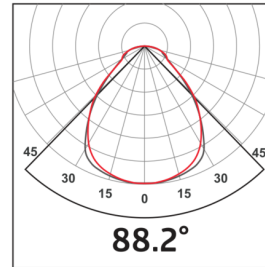

h (m)	Ø (m)	E (lx)
1.0	1.9	1698
2.0	3.9	425
3.0	5.8	189
4.0	7.8	106
5.0	9.7	68