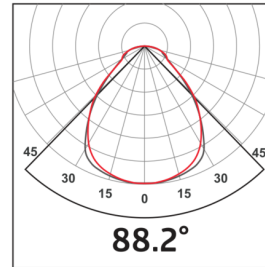

## Dati tecnici

Alimentazione:	200 - 240 V AC 50 / 60 Hz
Dimensioni:	307 x 1245 x 10 mm
Emissione LED / lampada:	Circuito a LED saldamente fissato Temperatura di colore selezionabile: 2700 K bianco caldo (3650 lm, 77 lm/W) a 6500 K (4050 lm, 79 lm/W)
Capacità antiriflesso:	UGR < 19
Efficienza:	77 / 79 lm/W
Sicurezza fotobiologica:	RG 0
Riproduzione della luce:	CRI 82 / TM30: 81
Vita utile misurazioni:	60000 h (L80/B10)
Potenza assorbita:	45 W / PF 0.89
Classe / Grado protezione:	IP20 / Classe II
Temperatura funzionamento:	-20 °C a +40 °C
Involucro:	telaio in alluminio bianco Ottica: diffusore in plastica bianco
Colore di materiale:	bianco

Controllo dell'abbagliamento grazie alla microprismatura UGR < 19

Illuminazione molto uniforme della copertura prismatica

h (m)	Ø (m)	E (lx)
1.0	1.9	1698
2.0	3.9	425
3.0	5.8	189
4.0	7.8	106
5.0	9.7	68