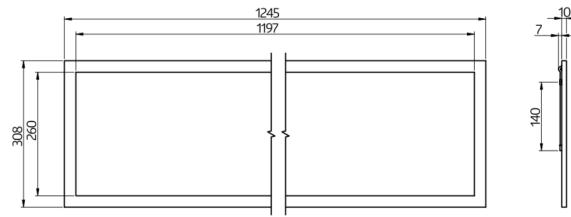

## Dati tecnici

Alimentazione:	200 - 240 V AC 50 / 60 Hz
Dimensioni:	307 x 1245 x 10 mm
Emissione LED / lampada:	Circuito a LED saldamente fissato Temperatura di colore selezionabile: 2700 K bianco caldo (3650 lm, 77 lm/W) a 6500 K (4050 lm, 79 lm/W)
Capacità antiriflesso:	UGR < 19
Efficienza:	77 / 79 lm/W
Sicurezza fotobiologica:	RG 0
Riproduzione della luce:	CRI 82 / TM30: 81
Vita utile misurazioni:	60000 h (L80/B10)
Potenza assorbita:	45 W / PF 0.89
Classe / Grado protezione:	IP20 / Classe II
Temperatura funzionamento:	-20 °C a +40 °C
Involucro:	telaio in alluminio bianco Ottica: diffusore in plastica bianco
Colore di materiale:	bianco

Controllo dell'abbagliamento grazie alla microprismatura UGR < 19

Illuminazione molto uniforme della copertura prismatica

h (m)	Ø (m)	E (lx)
1.0	1.9	1698
2.0	3.9	425
3.0	5.8	189
4.0	7.8	106
5.0	9.7	68