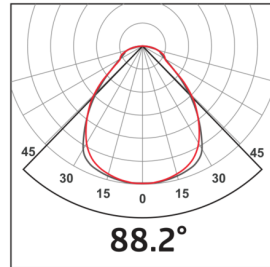

## Dati tecnici

Alimentazione:	200 - 240 V AC 50 / 60 Hz
Dimensioni:	295 x 1195 x 10 mm
Emissione LED / lampada:	Circuito a LED saldamente fissato Temperatura di colore selezionabile: 2700 K bianco caldo (3650 lm, 77 lm/W) a 6500 K (4050 lm, 79 lm/W)
Capacità antiriflesso:	UGR < 19
Efficienza:	77 / 79 lm/W
Sicurezza fotobiologica:	RG 0
Riproduzione della luce:	CRI 82 / TM30: 81
Vita utile misurazioni:	60000 h (L80/B10)
Potenza assorbita:	45 W / PF 0.89
Classe / Grado protezione:	IP20 / Classe II
Temperatura funzionamento:	-20 °C a +40 °C
Involucro:	telaio in alluminio bianco Ottica: diffusore in plastica bianco
Colore di materiale:	bianco

Controllo dell'abbagliamento grazie alla microprismatura UGR < 19

Illuminazione molto uniforme della copertura prismatica

h (m)	∅ (m)	E (lx)
1.0	1.9	1698
2.0	3.9	425
3.0	5.8	189
4.0	7.8	106
5.0	9.7	68