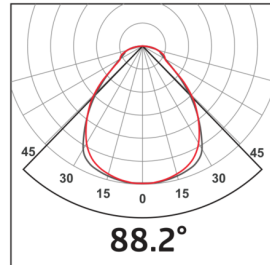

## Dati tecnici

Alimentazione:	200 - 240 V AC 50 / 60 Hz
Dimensioni:	295 x 1195 x 10 mm
Emissione LED / lampada:	Circuito a LED saldamente fissato Temperatura di colore selezionabile: 2700 K bianco caldo (3650 lm, 77 lm/W) a 6500 K (4050 lm, 79 lm/W)
Capacità antiriflesso:	UGR < 19
Efficienza:	77 / 79 lm/W
Sicurezza fotobiologica:	RG 0
Riproduzione della luce:	CRI 82 / TM30: 81
Vita utile misurazioni:	60000 h (L80/B10)
Potenza assorbita:	45 W / PF 0.89
Classe / Grado protezione:	IP20 / Classe II
Temperatura funzionamento:	-20 °C a +40 °C
Involucro:	telaio in alluminio bianco Ottica: diffusore in plastica bianco
Colore di materiale:	bianco

Controllo dell'abbagliamento grazie alla microprismatura UGR < 19

Illuminazione molto uniforme della copertura prismatica

h (m)	∅ (m)	E (lx)
1.0	1.9	1698
2.0	3.9	425
3.0	5.8	189
4.0	7.8	106
5.0	9.7	68