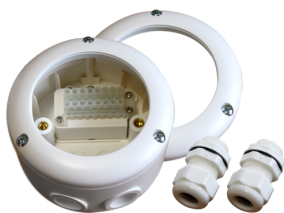

Attacco AP IP65 PD4-AP IP54

Numero: 92376

Dimensioni: Ø 115 x 70 mm
Classe / Grado protezione: IP65
Resistenza agli urti: IK07