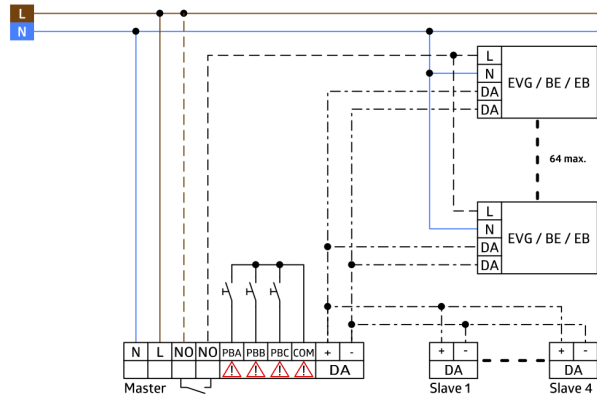

## Dati tecnici

Alimentazione:	22 V DC da DALI-Bus
Dimensioni:	<b>Ø 164 x 143 mm (92467)</b>
Area rilevamento:	orizzontale 360° (Montaggio a soffitto)
Raggio d'azione:	Massima Ø 24 m trasversale Massima Ø 8 m frontale Massima Ø 6.4 m presenza fissa
Area di rilevamento tangenziale:	450 m <sup>2</sup> / 2.5 m Altezza di fissaggio
Altezza installazione consentita min./max./suggerita per la miglior performance:	2 m / 10 m / 2.5 m
Classe / Grado protezione:	IP20 / Classe II
Resistenza agli urti:	<b>IK09 (92467)</b>
Temperatura funzionamento:	-25 °C a +50 °C
Involucro:	<b>Involucro in pregiato PC resistente ai raggi UV + Cestello di protezione (92467)</b>
Colore di materiale:	bianco opaco, simile a RAL9010
Fino a 4 dispositivi slave collegabili a un PD4-M-DAA4G	

## Informazioni sul prodotto

Set : PD4-S-DAA4G-DE + Griglia protezione BSK (Ø 164 x 143 mm) bianco

Dispositivo slave specifico per DALI PD4-M-DAA4G

Per ampliamento dell'area di rilevamento di un apparecchio Dispositivo Master PD4-M-DAA4G / PD4-M-HCL

Impulso di attivazione al dispositivo Master in caso di rilevamento di un movimento indipendente dalla luminosità dell'ambiente

Modalità test automatico tramite dispositivo master

Plug & Play: nessuna impostazione richiesta