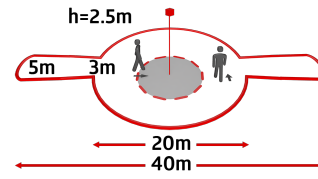

Ritardo spegnimento: 5 min - 120 min,
Impulso allarme,
Impulso

Misurazione mista della luce: Misurazione mista della luce