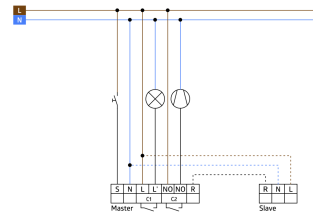

Ritardo spegnimento: 5 min - 120 min,
Impulso allarme,
Impulso

Misurazione mista della luce: Misurazione mista della luce