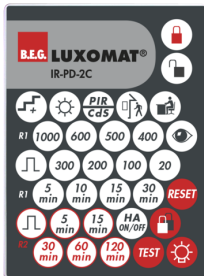

IR-PD-2C
Numero: 92475

Batteria: 3.0 V Llitio CR2032 (incluso)
Dimensioni: 80 x 60 x 8 mm
Colore di materiale: -

IR-PD-Mini
Numero: 92159

Batteria: 3.0 V Llitio CR2032 (incluso)
Dimensioni: 57 x 35 x 7 mm
Colore di materiale: -