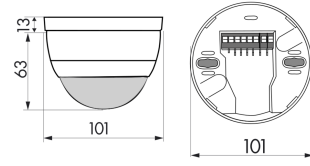

Ritardo spegnimento: 5 min - 120 min,
Impulso allarme,
Impulso

Misurazione mista della luce: Misurazione mista della luce