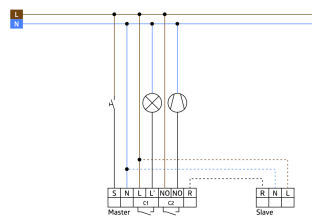

Ritardo spegnimento: 5 min - 120 min, Impulso allarme, Impulso

Misurazione mista della luce: Misurazione mista della luce