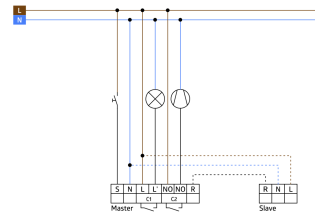

Ritardo spegnimento: 5 min - 120 min,
Impulso allarme,
Impulso

Misurazione mista della luce: Misurazione mista della luce