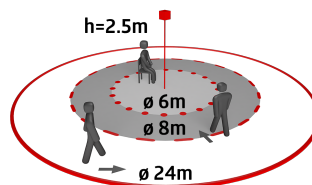

Ritardo spegnimento: 5 min - 120 min, Impulso allarme, Impulso

Misurazione mista della luce: Misurazione mista della luce