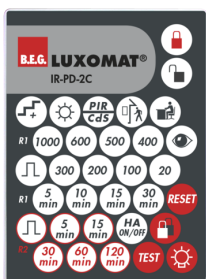

B.E.G.**LUXOMAT®**

PD4-M-2C-AP

92140 EAN: 4007529921409

- Alimentazione: 110 - 240 V AC 50 / 60 Hz
- Dimensioni: Ø 101 x 76 mm
- Potenza assorbita: ca. 0.5 W

Aree di applicazione

- Uffici open space
- sale conferenze
- classrooms/seminar Rooms
- Garage sotterranei
- Ingressi
- corridoi/passaggi
- Palestre / magazzini

Dati tecnici

Alimentazione:	110 - 240 V AC 50 / 60 Hz
Dimensioni:	Ø 101 x 76 mm
Potenza assorbita:	ca. 0.5 W
Area rilevamento:	orizzontale 360° (Montaggio a soffitto)
Raggio d'azione:	Massima Ø 24 m trasversale Massima Ø 8 m frontale Massima Ø 6.4 m presenza fissa
Area di rilevamento tangenziale:	450 m ² / 2.5 m Altezza di fissaggio
Altezza installazione consentita min./max./suggerita per la miglior performance:	2 m / 10 m / 2.5 m
Classe / Grado protezione:	IP54 / Classe II
Resistenza agli urti:	IK04
Temperatura funzionamento:	-25 °C a +50 °C
Involucro:	Involucro in pregiato PC resistente ai raggi UV
Colore di materiale:	bianco opaco, simile a RAL9010

Misurazione mista della luce: Misurazione mista della luce

Accessori

Filtro antidisturbo RC
Numero: 10880

Alimentazione: 230 V AC $\pm 10\%$
Dimensioni: 38 x 12 x 26 mm
Classe / Grado protezione: IP20 / Classe II

Mini-Filtro antidisturbo RC
Numero: 10882

Alimentazione: 230 V AC $\pm 10\%$
Dimensioni: 50 x 23 x 8 mm
Classe / Grado protezione: IP20 / Classe II

BLE-IR-Adapter
Numero: 93067

Dimensioni: 40 x 55 x 103 mm
Colore di materiale: nero
Frequenza: 2.4 GHz Banda ISM, GFSK
0.2 dBm + 5.3 dBi = 5.5 dBm