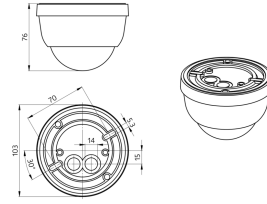

Dati tecnici

Alimentazione:	110 - 240 V AC 50 / 60 Hz
Dimensioni:	Ø 101 x 76 mm
Potenza assorbita:	ca. 0.5 W
Area rilevamento:	orizzontale 360° (Montaggio a soffitto)
Raggio d'azione:	Massima Ø 24 m trasversale Massima Ø 8 m frontale Massima Ø 6.4 m presenza fissa
Area di rilevamento tangenziale:	450 m ² / 2.5 m Altezza di fissaggio
Altezza installazione consentita min./max./suggerita per la miglior performance:	2 m / 10 m / 2.5 m
Classe / Grado protezione:	IP54 / Classe II
Resistenza agli urti:	IK04
Temperatura funzionamento:	-25 °C a +50 °C
Involucro:	Involucro in pregiato PC resistente ai raggi UV
Colore di materiale:	bianco opaco, simile a RAL9010

Canale 2 (comando di apparecchi a potenziale zero)

Carico di contatto:	3 A (230 V), $\cos \varphi = 1$
Tipo di contatto:	1x a potenziale zero contatto NO

Informazioni sul prodotto

Rilevatore di presenza con ampia area di rilevamento
Un canale per l'attivazione delle luci
Un contatto addizionale a potenziale zero per canale HVAC
Versione dispositivo master
Estensione area di rilevamento tramite versioni dispositivo slave
Accensione e spegnimento manuale possibile tramite pulsante esterno
Ulteriori funzioni impostabili tramite telecomando opzionale
Per attivare un impulso di allarme si devono rilevare almeno 3 movimenti distribuiti in un periodo di tempo di 9 secondi
Impostazioni di fabbrica 10 min e 500 lux (15 min HVAC)
Commutazione zero crossing

Misurazione mista della luce: Misurazione mista della luce

Accessori

Filtro antidisturbo RC
Numero: 10880

Alimentazione: 230 V AC $\pm 10\%$
Dimensioni: 38 x 12 x 26 mm
Classe / Grado protezione: IP20 / Classe II