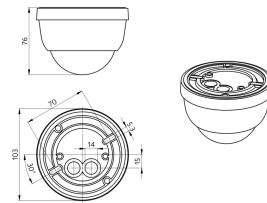

Dati tecnici

Alimentazione:	110 - 240 V AC 50 / 60 Hz
Dimensioni:	Ø 101 x 76 mm
Potenza assorbita:	ca. 0.5 W
Area rilevamento:	orizzontale 360° (Montaggio a soffitto)
Raggio d'azione:	Massima Ø 24 m trasversale Massima Ø 8 m frontale Massima Ø 6.4 m presenza fissa
Area di rilevamento tangenziale:	450 m ² / 2.5 m Altezza di fissaggio
Altezza installazione consentita min./max./suggerita per la miglior performance:	2 m / 10 m / 2.5 m
Classe / Grado protezione:	IP54 / Classe II
Resistenza agli urti:	IK04
Temperatura funzionamento:	-25 °C a +50 °C
Involucro:	Involucro in pregiato PC resistente ai raggi UV
Colore di materiale:	bianco opaco, simile a RAL9010

Misurazione mista della luce: Misurazione mista della luce

Accessori

Filtro antidisturbo RC
Numero: 10880

Alimentazione: 230 V AC $\pm 10\%$
Dimensioni: 38 x 12 x 26 mm
Classe / Grado protezione: IP20 / Classe II