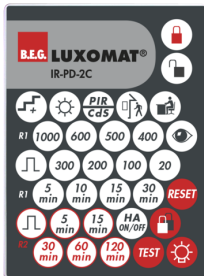

Dati tecnici

Alimentazione:	110 - 240 V AC 50 / 60 Hz
Dimensioni:	Ø 101 x 76 mm
Potenza assorbita:	ca. 0.5 W
Area rilevamento:	orizzontale 360° (Montaggio a soffitto)
Raggio d'azione:	Massima Ø 24 m trasversale Massima Ø 8 m frontale Massima Ø 6.4 m presenza fissa
Area di rilevamento tangenziale:	450 m ² / 2.5 m Altezza di fissaggio
Altezza installazione consentita min./max./suggerita per la miglior performance:	2 m / 10 m / 2.5 m
Classe / Grado protezione:	IP54 / Classe II
Resistenza agli urti:	IK04
Temperatura funzionamento:	-25 °C a +50 °C
Involucro:	Involucro in pregiato PC resistente ai raggi UV
Colore di materiale:	bianco opaco, simile a RAL9010

Misurazione mista della luce: Misurazione mista della luce

Accessori

Filtro antidisturbo RC
Numero: 10880

Alimentazione: 230 V AC $\pm 10\%$
Dimensioni: 38 x 12 x 26 mm
Classe / Grado protezione: IP20 / Classe II

Mini-Filtro antidisturbo RC
Numero: 10882

Alimentazione: 230 V AC $\pm 10\%$
Dimensioni: 50 x 23 x 8 mm
Classe / Grado protezione: IP20 / Classe II

BLE-IR-Adapter
Numero: 93067

Dimensioni: 40 x 55 x 103 mm
Colore di materiale: nero
Frequenza: 2.4 GHz Banda ISM, GFSK
0.2 dBm + 5.3 dBi = 5.5 dBm