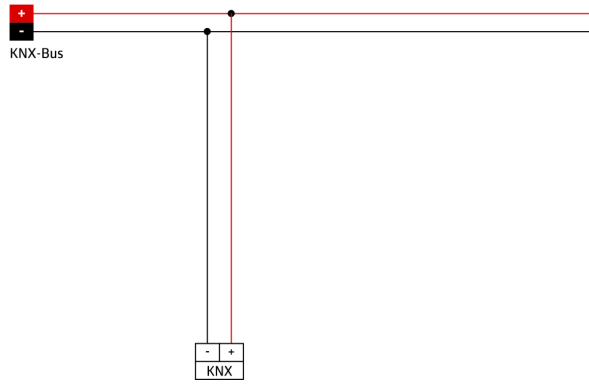

PD4-KNXs-GH-DX-AP Set 93518-92199

Rilevatore di presenza KNX PIR (Deluxe) con copertura a 360° e campo di rilevamento fino a 30x19 m (440 m²) a un'altezza di installazione di 16 m, per magazzini a scaffali alti

Dati dell'ordine

Designazione	Colore	Numero
PD4-KNXs-GH-DX-AP	bianco	93518
Griglia protezione BSK (Ø 200 x 90 mm)	bianco	92199

Dati tecnici

Alimentazione:	da KNX-BUS
Dimensioni:	Ø 200 x 90 mm (92199)
Assorbimento:	12 mA
Area rilevamento:	orizzontale 360° ovale (Montaggio a soffitto)
Raggio d'azione:	30 m x 19 m
Area di rilevamento tangenziale:	440 m ² / 14 m Altezza di fissaggio
Altezza installazione consentita min./max./suggerita per la miglior performance:	5 m / 16 m / 14 m
Classe / Grado protezione:	IP54 / Classe III
Resistenza agli urti:	IK09 (92199)
Campo di misura temperatura:	-5 °C a +45 °C
Temperatura funzionamento:	-25 °C a +55 °C
Involucro:	Involucro in pregiato PC resistente ai raggi UV + Cestello di protezione (92199)
Colore di materiale:	bianco opaco, simile a RAL9010
Numero sensori luce:	1
Numero sensori PIR:	3
KNX TP 256:	Si
KNX Secure:	Si
Luce orientamento:	5 - 100 % / OFF / 1 min - 255 min
Luce notturna:	5 - 100 %
Nivel de luminosidad deseado:	5 - 2000 Lux

Informazioni sul prodotto

Set : PD4-KNXs-GH-DX-AP + Griglia protezione BSK (Ø 200 x 90 mm) bianco

Articoli del set

Per ottenere il set conforme alle specifiche tecniche, ordinare gli articoli elencati.

PD4-KNXs-GH-DX-AP

Numero: 93518

Alimentazione: da KNX-BUS
Dimensioni: Ø 101 x 76 mm
Assorbimento: 12 mA

Griglia protezione BSK (Ø 200 x 90 mm)

Numero: 92199

Dimensioni: Ø 200 x 90 mm
Resistenza agli urti: IK09
Involucro: Cestello di protezione