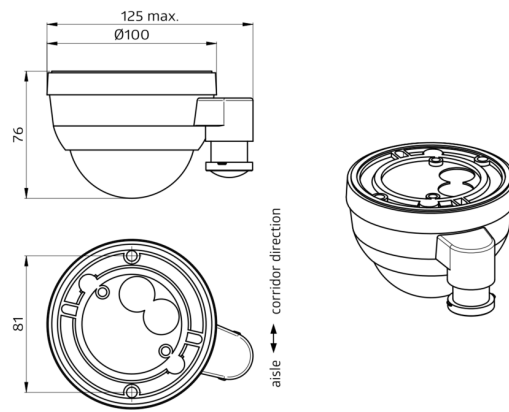

PD4-KNXs-GH-DX-AP Set 93518-92199

Rilevatore di presenza KNX PIR (Deluxe) con copertura a 360° e campo di rilevamento fino a 30x19 m (440 m²) a un'altezza di installazione di 16 m, per magazzini a scaffali alti

Dati dell'ordine

Designazione	Colore	Numero
PD4-KNXs-GH-DX-AP	bianco	93518
Griglia protezione BSK (Ø 200 x 90 mm)	bianco	92199

Dati tecnici

Alimentazione:	da KNX-BUS
Dimensioni:	Ø 200 x 90 mm (92199)
Assorbimento:	12 mA
Area rilevamento:	orizzontale 360° ovale (Montaggio a soffitto)
Raggio d'azione:	30 m x 19 m
Area di rilevamento tangenziale:	440 m ² / 14 m Altezza di fissaggio
Altezza installazione consentita min./max./suggerita per la miglior performance:	5 m / 16 m / 14 m
Classe / Grado protezione:	IP54 / Classe III
Resistenza agli urti:	IK09 (92199)
Campo di misura temperatura:	-5 °C a +45 °C
Temperatura funzionamento:	-25 °C a +55 °C
Involucro:	Involucro in pregiato PC resistente ai raggi UV + Cestello di protezione (92199)
Colore di materiale:	bianco opaco, simile a RAL9010
Numero sensori luce:	1
Numero sensori PIR:	3
KNX TP 256:	Si
KNX Secure:	Si
Luce orientamento:	5 - 100 % / OFF / 1 min - 255 min
Luce notturna:	5 - 100 %
Nivel de luminosidad deseado:	5 - 2000 Lux

Informazioni sul prodotto

Set : PD4-KNXs-GH-DX-AP + Griglia protezione BSK (Ø 200 x 90 mm) bianco

Articoli del set

Per ottenere il set conforme alle specifiche tecniche, ordinare gli articoli elencati.

PD4-KNXs-GH-DX-AP

Numero: 93518

Alimentazione: da KNX-BUS
Dimensioni: Ø 101 x 76 mm
Assorbimento: 12 mA

Griglia protezione BSK (Ø 200 x 90 mm)

Numero: 92199

Dimensioni: Ø 200 x 90 mm
Resistenza agli urti: IK09
Involucro: Cestello di protezione