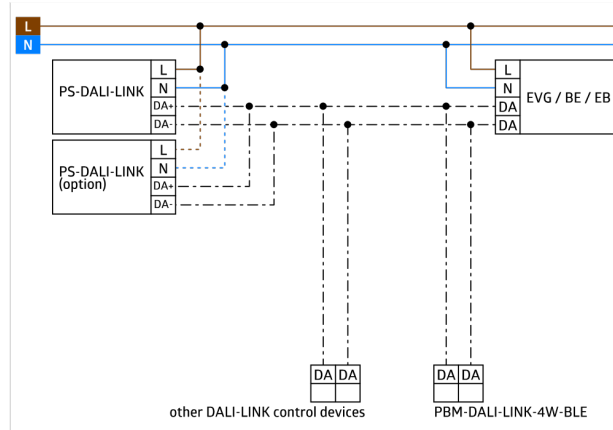

Impostazioni di fabbrica per verifica della corretta  
installazione

Integrazione perfetta nel controllo dell'illuminazione DALI  
B.E.G. LUXOMAT®net DALI-LINK come opzione multimaster  
modulare

Tutte le funzionalità sono ottenibili solo tramite l'utilizzo di  
altri dispositivi DALI-LINK di B.E.G. LUXOMAT®net

**Nota: Nel caso in cui i rilevatori vengano installati in  
grandi magazzini con alte scaffalature è possibile,  
tramite le palpebre di copertura in dotazione,  
permettere che il rilevamento avvenga solo in alcune  
direzioni.**

Per maggiori informazioni

**[https://www.beg-luxomat.com/it/grandi-altezze-di-mon  
taggio/](https://www.beg-luxomat.com/it/grandi-altezze-di-mon<br/>taggio/)**

Questo articolo è un componente di un sistema di controllo  
dell'illuminazione di B.E.G., che supporta l'uso di dispositivi di  
funzionamento DALI (apparecchi, relè) di altri produttori

L'uso di controllori di applicazioni DALI di altri produttori non è  
supportato

L'uso di dispositivi di ingresso DALI (sensori, pulsanti) di altri  
produttori non è supportato

Sono necessari componenti di sistema aggiuntivi (hardware)  
di B.E.G.